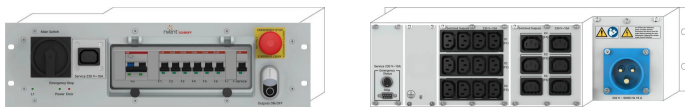

# Rack Safety Plus, 3 U, 230 V AC, CEE

## KATALOGNUMMER

**21270-010**

nVent SCHROFFS racksäkerhetsenhet är en 19-tums strömförsörjningsenhet som används för att förse elektriska eller elektroniska enheter med växelström som en central strömbrytare. Dessutom är den utrustad med en nödstoppsfunktion.

## DESIGN

19", 3 U strömfördelningsenhet med nödstoppsfunktion

Levererar nätström till elektriska eller elektroniska enheter som en central strömbrytare

400 V 3-fas eller 230 V 1-fas nätingång med nätsäkringar

## PRODUKTATTRIBUT

Produkttyp: Eldistributör

Fungerar med: Varistar CP; Novastar

Funktion: Nödstopp

Ingångsspänning AC: 230V

Antal faser: 1

EMC-filtrer: Nej

Avledare: Ja