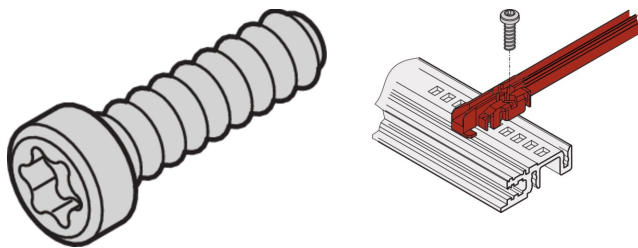

Panhead skruv, Torx, självlåsande, M2.5 x 9,3

KATALOGNUMMER

21500-039

Torxskruvar med panoreringshuvud med olika metriska gängor och längder. Med tillvalsfunktioner som jordningsfunktion eller förimpregnerad gänga.

Panhuvudskruv, Torx, St, förzinkad, M2.5 x 6 (delvis belagd gänga för att förhindra att skruven lossnar av sig själv på grund av vibrationer)

CERTIFIERINGAR

DESIGN

Pan Head skruv med torx, självlåsande

PRODUKTATTRIBUT

Längd: 9.3mm

Yta: Zinkpläterad

Antal i förpackningen: 100

Trådstorlek: M2.5

Material: Stål

Produkttyp: Skruv

Typ: Skruv med pannhuvud

Fungerar med: Frontpaneler; Horisontella skenor, typ H; Horisontella skenor, typ R