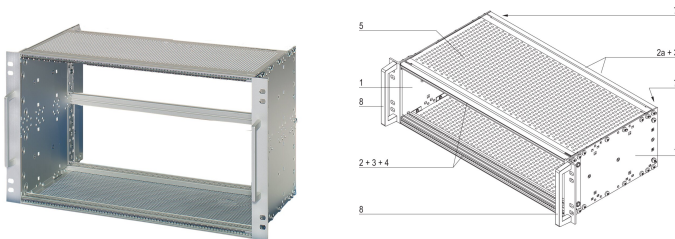

EuropacPRO 19-tums subracksats för järnväg, skärmad, en 50155, 3 U, 84 HP, 235 mm

KATALOGNUMMER

21500-079

Subrack för järnvägstillämpningar, överensstämmer med EN50155-standarden, skärmade versioner.

CERTIFIERINGAR

DESIGN

Stöt- och vibrationstestad enligt en 50155, del 12.2.11

Fästet på 19 tum är ordentligt fastsatt på sidopanelen (tox-kallsvetsat) och är särskilt lämpat för höga mekaniska påfrestningar (vibrationstålighet)

Den dubbla skruvpositionen på 19 tum ger extra säkerhet (NFF-standard)

IP 20, i enlighet med IEC 60529

EMC på cirka 40 dB vid 1 GHz, 30 dB vid 2 GHz, förutsatt att fronten är täckt med skärmade frontpaneler, testning enligt VG 95373 del 15

För montering: Bakplan

Kortdjup: 220mm

Packningstyp: Textil

Stöt- och vibrationstolerans: 5g (force)

Handtag ingår: Ja

Montage: Rack

Uppfyller: IEC 60297-3-103; EN 50155 del 12.2.11

Djup: 235mm