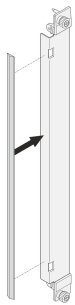

ATCA Mesh Gasketing för frontpanel, självhäftande

KATALOGNUMMER

21596-376

Packningsmaterial för ADTCA-system. För att täta öppna luckor och minimera luftrecirkulationen.