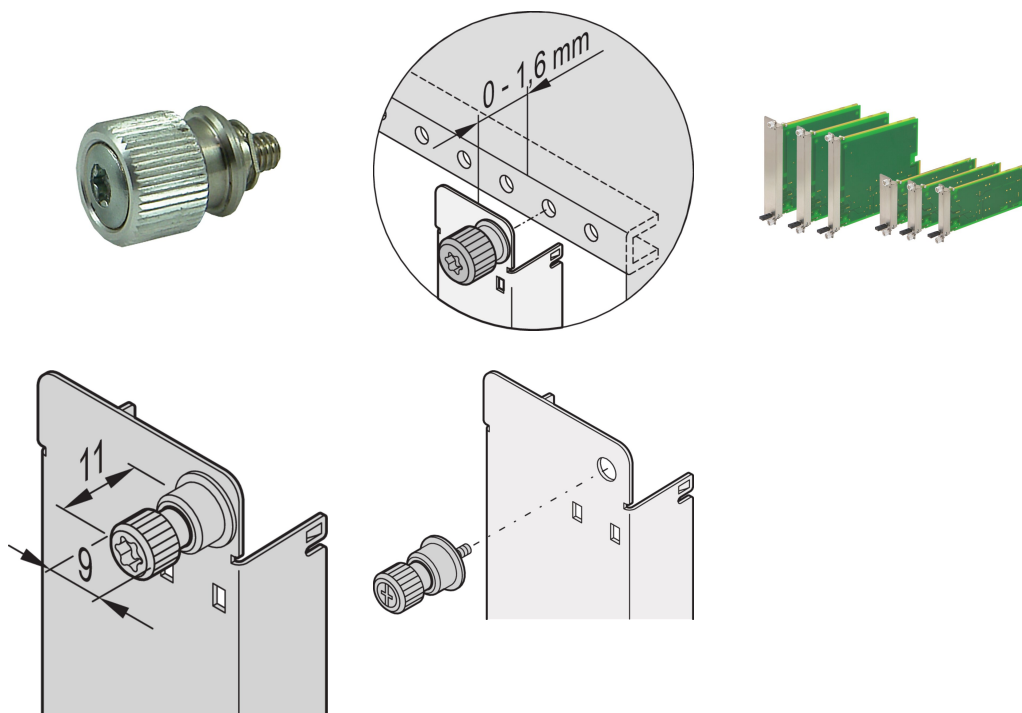

Låsskruv för frontpanel MTCA4

KATALOGNUMMER

21850-057

Låsskruv för frontpanel MTCA4.

CERTIFIERINGAR

DESIGN

Vingskruv för frontpaneler på MTCA4

Skruvlåsning (patenterad) för robust frontpanel

Skruvhållaren måste svetsas fast på frontpanelen