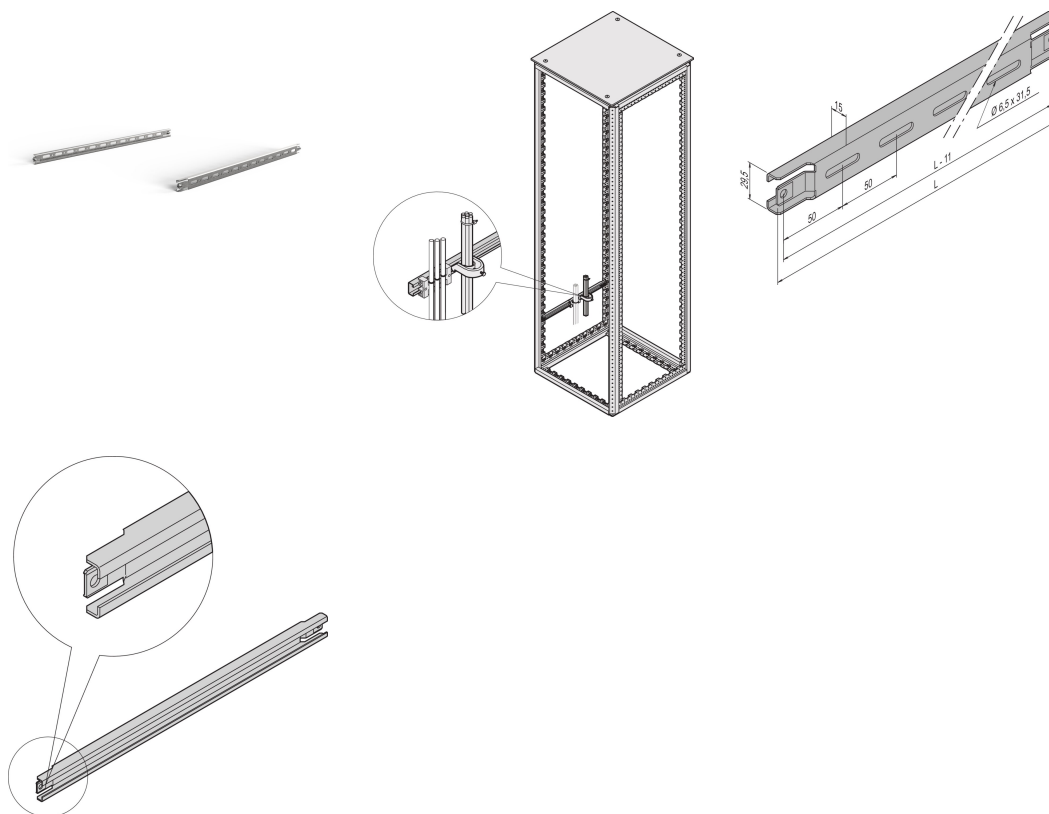

# Varistar C-skena för skåpdjup 800 mm

## KATALOGNUMMER

23130-087

För kabeldragning i skåpets sidodel.

## DESIGN

För kabeldragning i skåpets sidodel

För kabelskal och kabelhållare

## PRODUKTATTRIBUT

Djup: 800mm

Antal i förpackningen: 2

Yta: Aluminium-zinkpläterad

Längd: 660mm

Material: Stål

Produktfamilj: Varistar CP

Produkttyp: C-skena