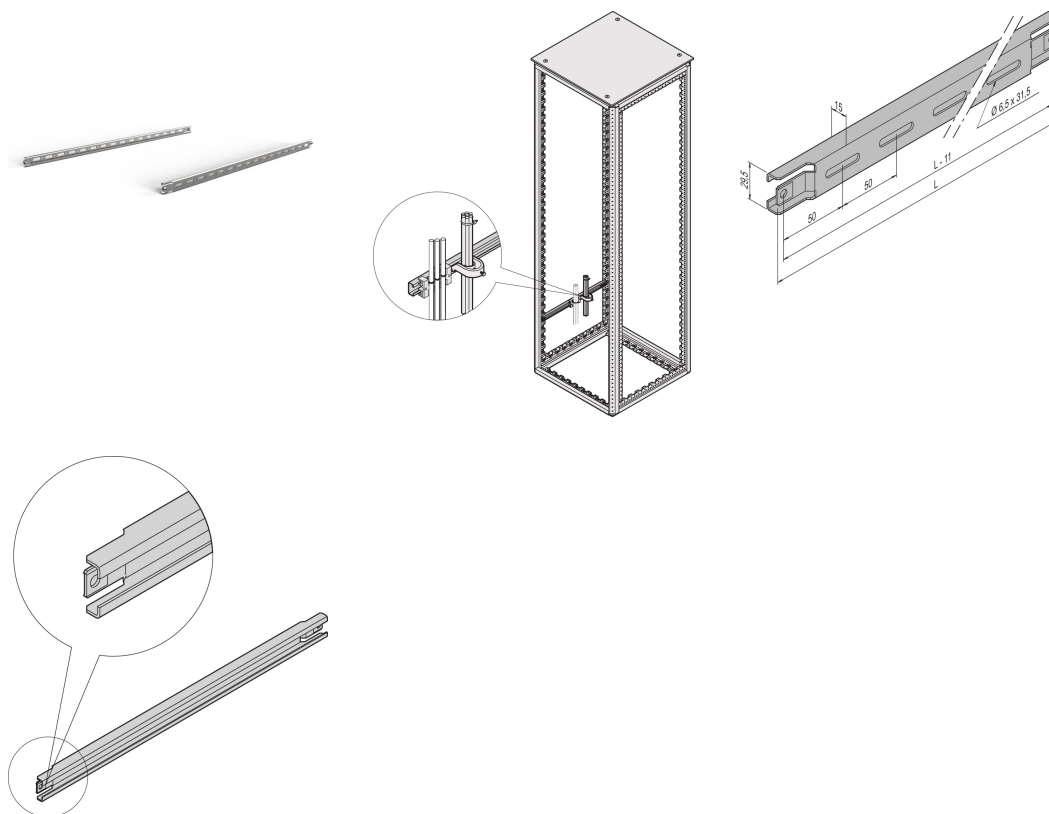

Varistar C-skena för skåpdjup 1000 mm

KATALOGNUMMER

23130-089

För kabeldragning i skåpets sidodel.

CERTIFIERINGAR

DESIGN

För kabeldragning i skåpets sidodel

För kabelskal och kabelhållare

PRODUKTATTRIBUT

Djup: 1000mm

Antal i förpackningen: 2

Yta: Aluminium-zinkpläterad

Längd: 860mm

Material: Stål

Produktfamilj: Varistar CP

Produkttyp: C-skena