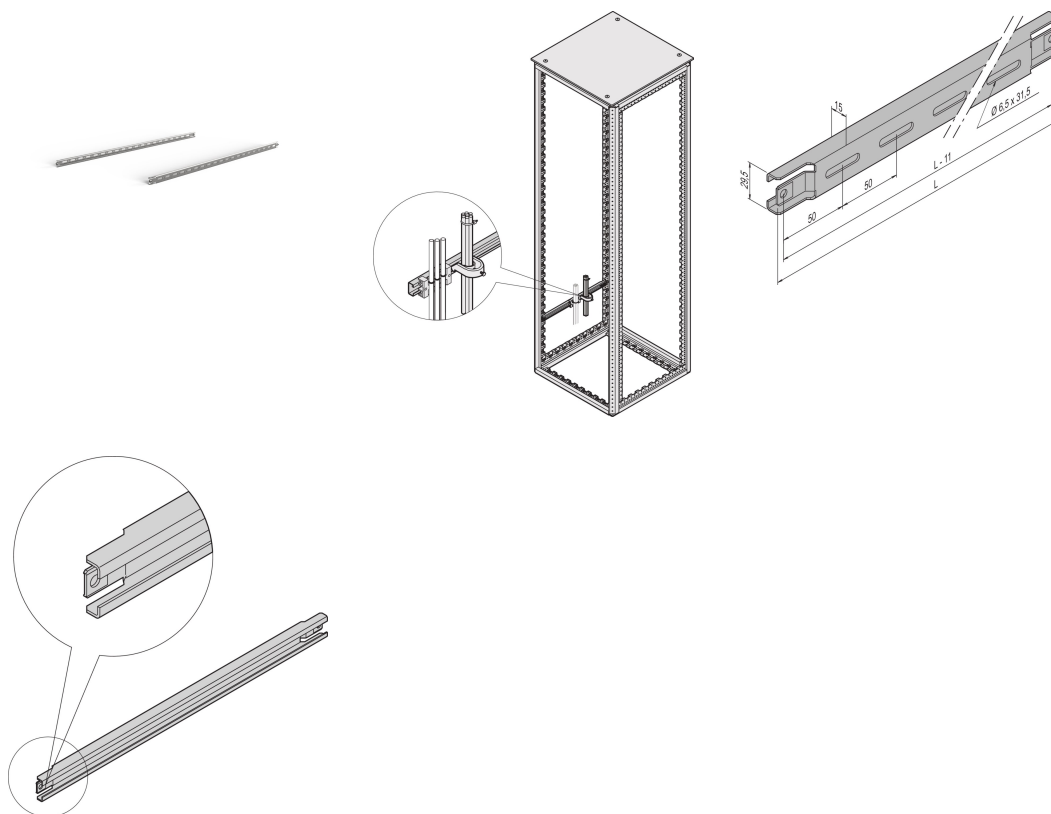

Varistar C-skena för skåpdjup 1200 mm

KATALOGNUMMER

23130-367

För kabeldragning i skåpets sidodel.

CERTIFIERINGAR

DESIGN

För kabeldragning i skåpets sidodel

För kabelskal och kabelhållare

PRODUKTATTRIBUT

Djup: 1200mm

Antal i förpackningen: 2

Yta: Aluminium-zinkpläterad

Längd: 1060mm

Material: Stål

Produktfamilj: Varistar CP

Produkttyp: C-skena