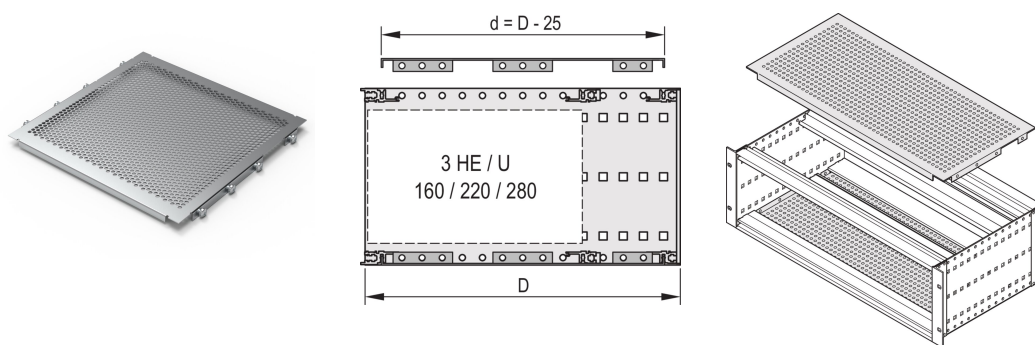

EuropacPRO täckplatta för bultning till sidopanel, 42 hk, 295 mm

KATALOGNUMMER

24560-066

En täckplatta används för elektromagnetisk avskärmning eller som mekaniskt skydd. Locket kan skruvas fast på sidopanelen.

CERTIFIERINGAR

DESIGN

För variabel positionering av horisontella skenor, t.ex. för kretskort med standardformat

Perforeringsgrad 58 %

Lämplig för användning med alla horisontella skenor

PRODUKTATTRIBUT

Rackbredd: 42HP

Djup: 295mm

Antal i förpackningen: 2

Yta: Passiverad

Material: Aluminium

Produktfamilj: EuropacPRO

Produkttyp: Täckplatta

Typ: Perforerad

Fungerar med: Underrack