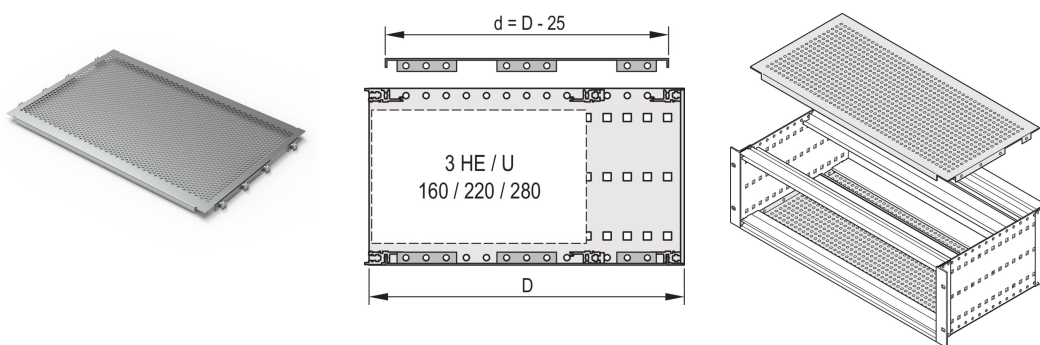

EuropacPRO täckplatta för bultning till sidopanel, 63 hk, 295 mm

KATALOGNUMMER

24560-073

En täckplatta används för elektromagnetisk avskärmning eller som mekaniskt skydd. Locket kan skruvas fast på sidopanelen.

CERTIFIERINGAR

DESIGN

För variabel positionering av horisontella skenor, t.ex. för kretskort med standardformat

Perforeringsgrad 58 %

Lämplig för användning med alla horisontella skenor

PRODUKTATTRIBUT

Rackbredd: 63HP

Djup: 295mm

Antal i förpackningen: 2

Yta: Passiverad

Material: Aluminium

Produktfamilj: EuropacPRO

Produkttyp: Täckplatta

Typ: Perforerad

Fungerar med: Underrack