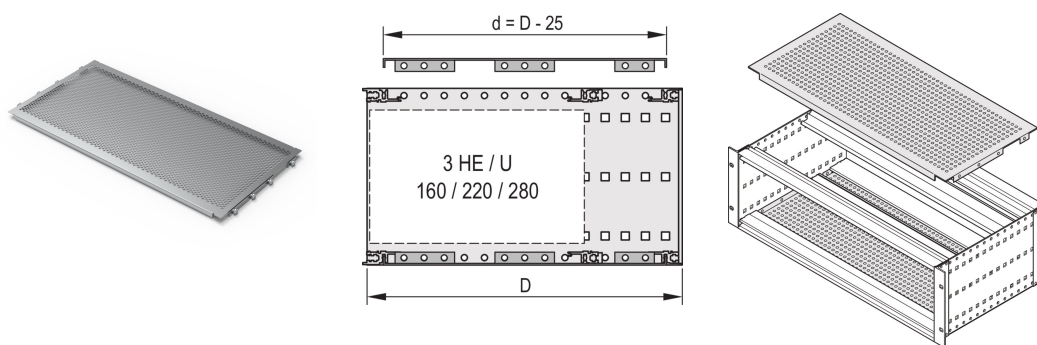

# EuropacPRO täckplatta för bultning till sidopanel, 84 hk, 235 mm

## KATALOGNUMMER

**24560-079**

En täckplatta används för elektromagnetisk avskärmning eller som mekaniskt skydd. Locket kan skruvas fast på sidopanelen.

## PRODUKTATTRIBUT

Rackbredd: 84HP

Djup: 235mm

Antal i förpackningen: 2

Yta: Passiverad

Material: Aluminium

Produktfamilj: EuropacPRO

Produkttyp: Täckplatta