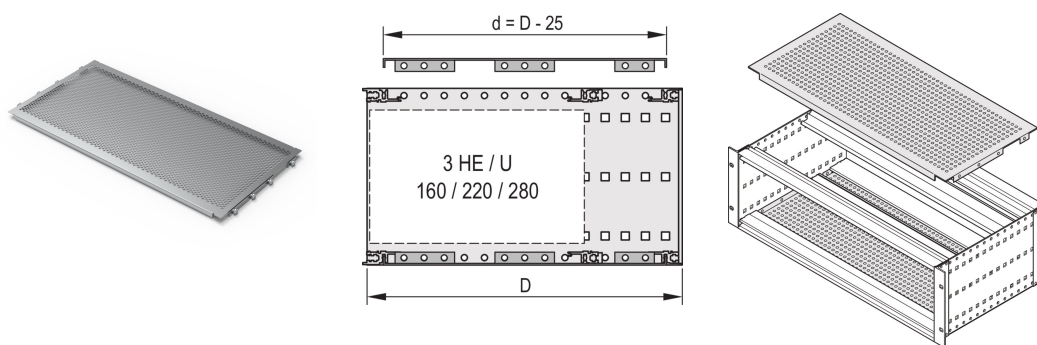

# EuropacPRO täckplatta för bultning till sidopanel, 84 hk, 415 mm

## KATALOGNUMMER

**24560-082**

En täckplatta används för elektromagnetisk avskärmning eller som mekaniskt skydd. Locket kan skruvas fast på sidopanelen.

## PRODUKTATTRIBUT

Rackbredd: 84HP

Djup: 415mm

Antal i förpackningen: 2

Yta: Passiverad

Material: Aluminium

Produktfamilj: EuropacPRO

Produkttyp: Täckplatta