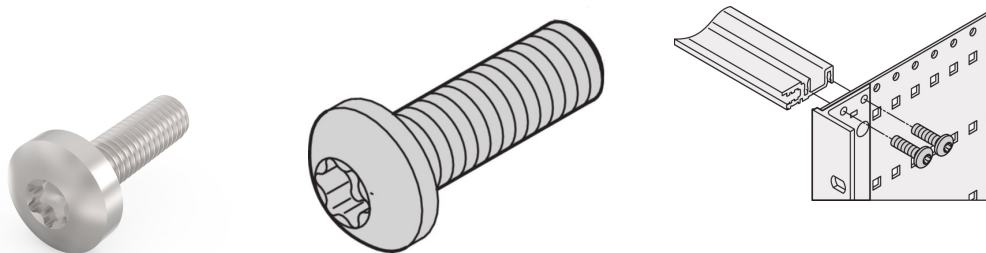

Panhuvudskruv, Torx, GND-funktion, stål zinkpläterad, M4 x 14 mm, 100 st

KATALOGNUMMER

24560-130

Tillbehör som skruvar, brickor och muttrar gör det möjligt att montera komponenter i underhyllan.

CERTIFIERINGAR

DESIGN

För fastsättning av underställskomponenter

PRODUKTATTRIBUT

Längd: 14mm

Antal i förpackningen: 100

Trådstorlek: M4

Yta: Zinkpläterad

Material: Stål

Produktfamilj: EuropacPRO

Produkttyp: Skruv

Typ: Skruv med pannhuvud

Fungerar med: Underrack

Net Weight: 0.22kg

Vridmoment: 2.4N·m

VARNING

nVent produkter ska installeras och användas endast så som anges i nVents bruksanvisning och utbildningsmaterial. Bruksanvisningar är tillgängliga på www.nvent.com och från din nVent kundtjänstrepresentant. Felaktig installation, missbruk, felapplicering eller annan brist i att helt följa nVents instruktioner och varningar kan orsaka att produkten brister, egendomsskador, allvarliga kroppsskador och dödsfall och/eller ogiltigförklara din garanti.