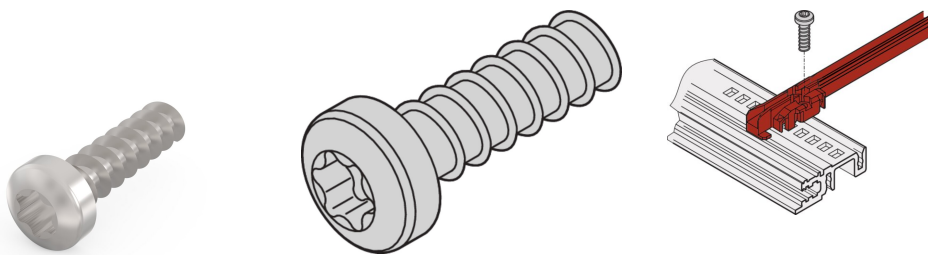

Panhuvudskruv, Torx, Ø 2,5 mm, Längd 9,3 mm, gängformande, stål förzinkat

KATALOGNUMMER

24560-141

Skrivar med paniskt huvud.

CERTIFIERINGAR

DESIGN

Panhead skruv med torx, självformande

För montering av trapetsformade handtag på framsidan av PRO-insticksenheter av ramtyp

PRODUKTATTRIBUT

Längd: 9.3mm

Antal i förpackningen: 100

Trådstorlek: M2.5

Yta: Zinkpläterad

Material: Stål

Produktfamilj: Plugin-enhet av ramtyp

Produkttyp: Skruv

Typ: Skruv med pannhuvud

Fungerar med: Styrskenor

Gross Weight: 0.04kg

VARNING

nVent produkter ska installeras och användas endast så som anges i nVents bruksanvisning och utbildningsmaterial. Bruksanvisningar är tillgängliga på www.nvent.com och från din nVent kundtjänstrepresentant. Felaktig installation, missbruk, felapplicering eller annan brist i att helt följa nVents instruktioner och varningar kan orsaka att produkten brister, egendomsskador, allvarliga kroppsskador och dödsfall och/eller ogiltigförklara din garanti.