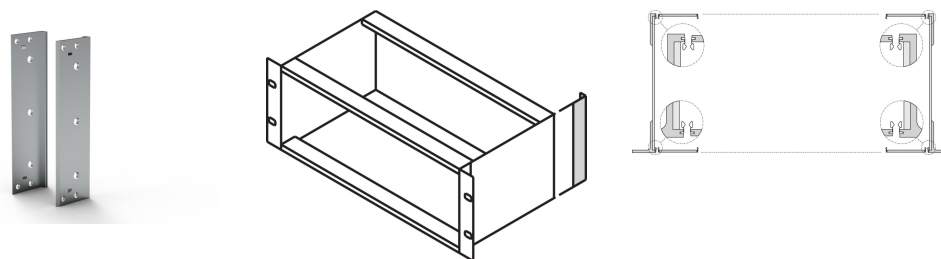

# EuropacPRO bakre vinkel för rostfritt stål EMC packning för sidopanel, 3 U

## KATALOGNUMMER

**24561-198**

EuropacPro bakre vinkel för rostfritt stål EMC packning, konstruerad av aluminiumextrudering med klar passiverad yta. Den bakre huven kan inte monteras samtidigt.

## DESIGN

För avskärmning från baksidan.

Om universalstödfäste används är frontmontering möjlig

## PRODUKTATTRIBUT

Rackhöjd: 3U

Antal i förpackningen: 2

Material: Aluminium

Produktfamilj: EuropacPRO

Produkttyp: Hölje

Typ: Bakre vinkel

Fungerar med: Underrack