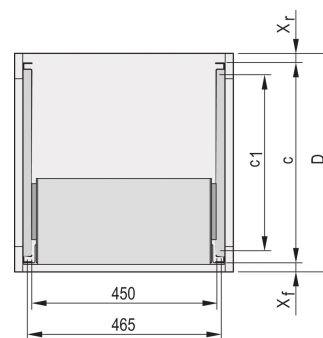

C-profiladapter för underskåp monterade i skåp, 295 mm

KATALOGNUMMER

24562-455

C-profilen, monterad på sidopanelen på understället, fixerar understället på styrprofilen när det monteras i ett skåp.

CERTIFIERINGAR

DESIGN

C-profilen fixerar underracket på styrprofilen när den monteras i ett skåp.

PRODUKTATTRIBUT

Djup: 295mm

Antal i förpackningen: 2

Yta: Anodiserad

Material: Aluminium

Produktfamilj: EuropacPRO