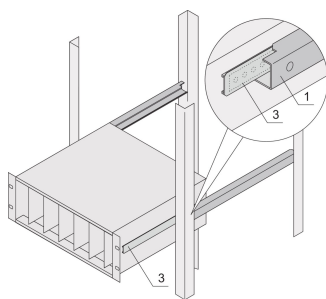

C-profiladapter för underskåp monterade i skåp, 295 mm

KATALOGNUMMER

24562-455

C-profilen, monterad på sidopanelen på understället, fixerar understället på styrprofilen när det monteras i ett skåp.

CERTIFIERINGAR

DESIGN

C-profilen fixerar underracket på styrprofilen när den monteras i ett skåp.

PRODUKTATTRIBUT

Djup: 295mm

Antal i förpackningen: 2

Yta: Anodiserad

Material: Aluminium

Produktfamilj: EuropacPRO

Produkttyp: Teleskopskena

Fungerar med: Underrack

Gross Weight: 0.123kg

YTTERLIGARE PRODUKTINFORMATION

Obs! Inget ändstopp när understället dras ut.

VARNING

nVent produkter ska installeras och användas endast så som anges i nVents bruksanvisning och utbildningsmaterial. Bruksanvisningar är tillgängliga på www.nvent.com och från din nVent kundtjänstrepresentant. Felaktig installation, missbruk, felapplicering eller annan brist i att helt följa nVents instruktioner och varningar kan orsaka att produkten brister, egendomsskador, allvarliga kroppsskador och dödsfall och/eller ogiltigförklara din garanti.