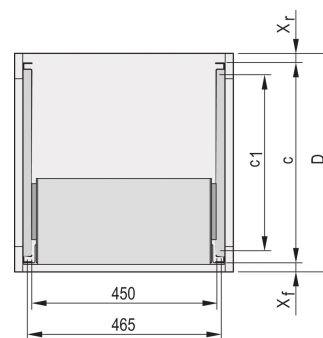

C-profiladapter för underskåp monterade i skåp, 475 mm

KATALOGNUMMER

24562-458

C-profilen, monterad på sidopanelen på understället, fixerar understället på styrprofilen när det monteras i ett skåp.

CERTIFIERINGAR

DESIGN

C-profilen fixerar underracket på styrprofilen när den monteras i ett skåp.

PRODUKTATTRIBUT

Djup: 475mm

Antal i förpackningen: 2

Yta: Anodiserad

Material: Aluminium

Produktfamilj: EuropacPRO