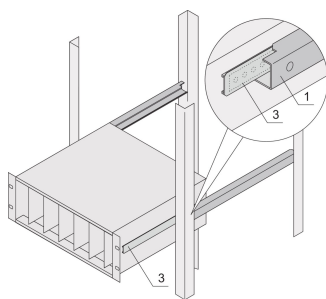

C-profiladapter för underskåp monterade i skåp, 475 mm

KATALOGNUMMER

24562-458

C-profilen, monterad på sidopanelen på understället, fixerar understället på styrprofilen när det monteras i ett skåp.

CERTIFIERINGAR

DESIGN

C-profilen fixerar underracket på styrprofilen när den monteras i ett skåp.

PRODUKTATTRIBUT

Djup: 475mm

Antal i förpackningen: 2

Yta: Anodiserad

Material: Aluminium

Produktfamilj: EuropacPRO

Produkttyp: Teleskopskena

Fungerar med: Underrack

Net Weight: 0.208kg

YTTERLIGARE PRODUKTINFORMATION

Obs! Inget ändstopp när understället dras ut.

VARNING

nVent produkter ska installeras och användas endast så som anges i nVents bruksanvisning och utbildningsmaterial. Bruksanvisningar är tillgängliga på www.nvent.com och från din nVent kundtjänstrepresentant. Felaktig installation, missbruk, felapplicering eller annan brist i att helt följa nVents instruktioner och varningar kan orsaka att produkten brister, egendomsskador, allvarliga kroppsskador och dödsfall och/eller ogiltigförklara din garanti.