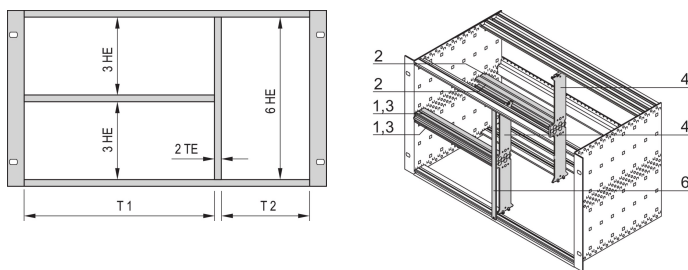

## KATALOGNUMMER

**24562-463**

Den kombinerade monteringen gör det möjligt att dela ett 6 U högt underrack eller hölje i sektioner på 2 x 3 U och 6 U. Olika versioner finns tillgängliga.

## DESIGN

Utformad för Euroboards (100 mm höga) och dubbla Euroboards (233,35 mm höga)

Uppdelning av 6 U-samlingsområdet i 2 x 3 U, 1 x 6 U