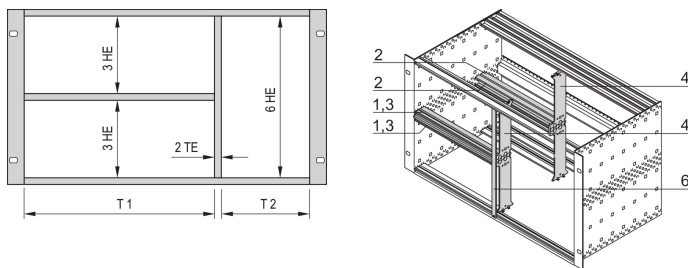

Kombinerad monteringsatts för chassi, 84:0 hk

KATALOGNUMMER

24562-484

Den kombinerade monteringen gör det möjligt att dela ett 6 U högt underrack eller hölje i sektioner på 2 x 3 U och 6 U. Olika versioner finns tillgängliga.

CERTIFIERINGAR

DESIGN

Utformad för Euroboards (100 mm höga) och dubbla Euroboards (233,35 mm höga)

Uppdelning av 6 U-samlingsområdet i 2 x 3 U, 1 x 6 U

PRODUKTATTRIBUT

Antal i förpackningen: 1

Rackbredd 1: 84HP

Material: Aluminium; Zinklegering

Produktfamilj: EuropacPRO

Produkttyp: Monteringsatts

Rackhöjd: 6U

Typ: Kombinerad

Fungerar med: Underrack

Net Weight: 0.657kg

YTTERLIGARE PRODUKTINFORMATION