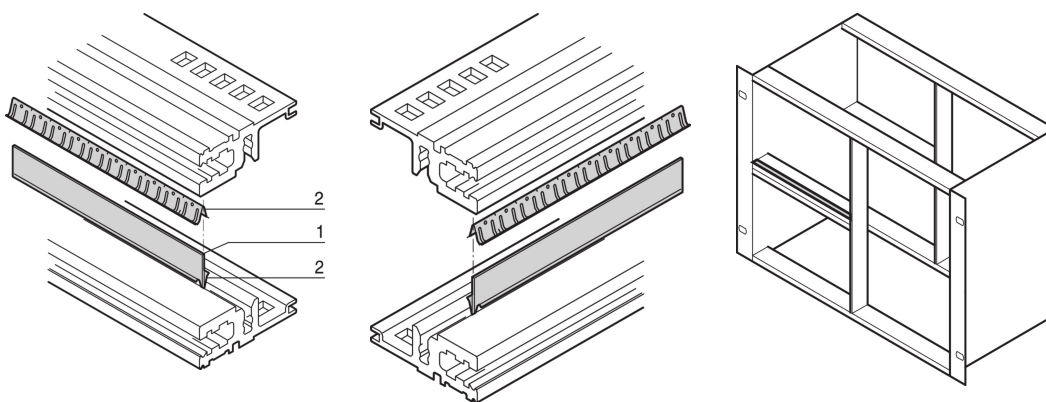

EMC-skärmningsatts, mellan horisontella skenor, rostfritt stål, 20 HP

KATALOGNUMMER

24562-520

Kontaktlisten gör kontaktpåliggande horisontella skenor. Om två horisontella skenor monteras ovanför varandra möjliggör tätningarna plus en metallremsa EMC-avskärmning.

CERTIFIERINGAR

DESIGN

Om två horisontella skenor monteras ovanför varandra möjliggör tätningarna plus en metallremsa EMC-avskärmning

PRODUKTATTRIBUT

Rackbredd: 20HP

Antal i förpackningen: 1

Längd: 107mm

Material: Rostfritt stål; Aluminium

Produktfamilj: EuropacPRO

Produkttyp: Avskärmningssats

Fungerar med: Underrack

Net Weight: 0.02kg

VARNING

nVent produkter ska installeras och användas endast så som anges i nVents bruksanvisning och utbildningsmaterial. Bruksanvisningar är tillgängliga på www.nvent.com och från din nVent kundtjänstrepresentant. Felaktig installation, missbruk, felapplicering eller annan brist i att helt följa nVents instruktioner och varningar kan orsaka att produkten brister, egendomsskador, allvarliga kroppsskador och dödsfall och/eller ogiltigförklara din garanti.