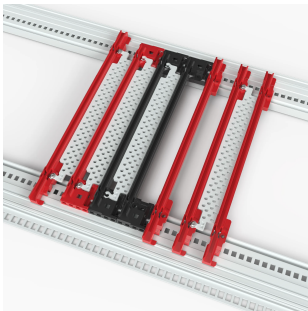

Airbender, kortguideinsats, 70P blockering, 4 HP, 160 mm, sats med 10 delar

KATALOGNUMMER

24563-040

nVent SCHROFFS inlägg förbättrar kylningseffektiviteten med upp till 85 % per plats genom att balansera luftflödet i miljöer med blandad impedans. Den är enkel att installera, minskar fläktljudet och förbättrar systemets övergripande prestanda.

DESIGN

Airbender-kortstyrningsinsatser förbättrar kylningseffektiviteten i elektroniska system med upp till 85 % per 4 hk-plats genom att balansera luftflödet i miljöer med blandad luftimpedans

70 % blockering: Airbender introducerar ytterligare luftimpedans i slitsar med mindre kritiska komponenter, omdirigerar luftflödet till mer sårbara zoner och säkerställer bättre kylningsresultat för alla kort

Enkel installation: Fäst Airbender i nVent SCHROFFS plastkortstyrningar och fäst den med en skruv som tillval

Främjar minskad bullerutveckling från fläktarna genom att hålla dem på en effektiv driftspunkt

Rackbredd: 4HP

Djup: 160mm

Material: Polykarbonat

Antal i förpackningen: 10

Färg: Grå

Uppfyller: EN 45545-2; UL® 94V-0

YTTERLIGARE PRODUKTINFORMATION

Airbenders med olika blockeringsnivåer finns tillgängliga på begäran.