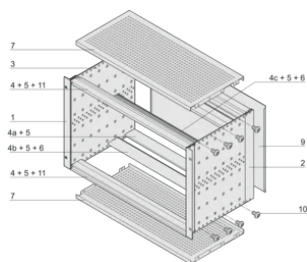

IP 20, i enlighet med IEC 60529

Aluminiumkonstruktion

Inre och yttre mått i enlighet med: IEC 60297-3-100, -101, IEEE 1101,1

Bakre horisontell skena för montering på bakplan med isoleringslist

Horisontell skentyp "Light"

PRODUKTATTRIBUT

Rackhöjd: 3U

Djup (D): 235mm

Antal i förpackningen: 1

För montering: Bakplan

Kortdjup: 160mm; 220mm

Packningstyp: Textil

Handtag ingår: Nej

Montage: Rack

Uppfyller: IEC 60297-3-103

EMC-skydd: Ja

Yta: Anodiserad; Passiverad

Material: Aluminium

Produkttyp: Underrack/chassi

Rackbredd: 84HP

Statisk belastning: 11kg

Net Weight: 2.63kg

YTTERLIGARE PRODUKTINFORMATION

Individuell konfiguration: Brett utbud av varianter i höjd, bredd och djup; styrskenor för en mängd olika tillämpningar; interiöralternativ; tillbehör och monteringsmaterial.

DIAGRAMS