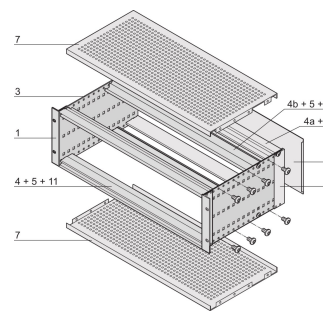

EuropacPRO 19-tums subracksats för bakplan, skärmad, 3 U, 235 mm

KATALOGNUMMER

24563-142

EMC-skärmat underrack för montering på bakplan, baksidan täcks av en bakpanel.

CERTIFIERINGAR

DESIGN

Subrack med sidopanel typ F ("flexibelt"), främre 19-tums fäste medföljer, djupjusterbart 19-tums fäste säljs separat (ingår inte i levererade artiklar)

Levereras som platsbesparande platt-pack

Modifieringar som utskärningar, olika ytbehandlingar eller dimensioner finns tillgängliga

EMC på cirka 40 dB vid 1 GHz, 30 dB vid 2 GHz, förutsatt att fronten är täckt med skärmade frontpaneler, testning enligt VG 95373 del 15