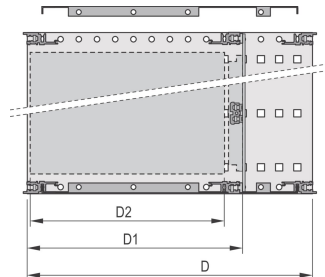

EuropacPRO 19-tums subracksats för bakplan, skärmad, 3 U, 235 mm

KATALOGNUMMER

24563-142

EMC-skärmat underrack för montering på bakplan, baksidan täcks av en bakpanel.

CERTIFIERINGAR

DESIGN

Subrack med sidopanel typ F ("flexibelt"), främre 19-tums fäste medföljer, djupjusterbart 19-tums fäste säljs separat (ingår inte i levererade artiklar)

Levereras som platsbesparande platt-pack

Modifieringar som utskärningar, olika ytbehandlingar eller dimensioner finns tillgängliga

EMC på cirka 40 dB vid 1 GHz, 30 dB vid 2 GHz, förutsatt att fronten är täckt med skärmade frontpaneler, testning enligt VG 95373 del 15