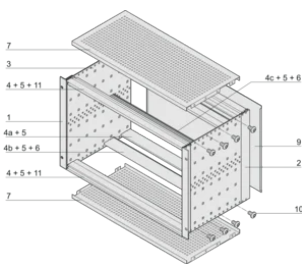

IP 20, i enlighet med IEC 60529

Aluminiumkonstruktion

Inre och yttre mått i enlighet med: IEC 60297-3-100, -101, IEEE 1101,1

Bakre horisontell skena för montering på bakplan med isoleringslist

Horisontell skentyp "Light"

PRODUKTATTRIBUT

Rackhöjd: 3U

Djup (D): 295mm

Antal i förpackningen: 1

För montering: Bakplan

Kortdjup: 160mm; 220mm; 280mm

Packningstyp: Textil

Handtag ingår: Nej

Montage: Rack

Uppfyller: IEC 60297-3-103

EMC-skydd: Ja

Yta: Anodiserad; Passiverad

Material: Aluminium

Produkttyp: Underrack/chassi

Rackbredd: 84HP

Statisk belastning: 11kg

Net Weight: 2.88kg

YTTERLIGARE PRODUKTINFORMATION

Individuell konfiguration: Brett utbud av varianter i höjd, bredd och djup; styrskenor för en mängd olika tillämpningar; interiöralternativ; tillbehör och monteringsmaterial.

DIAGRAMS