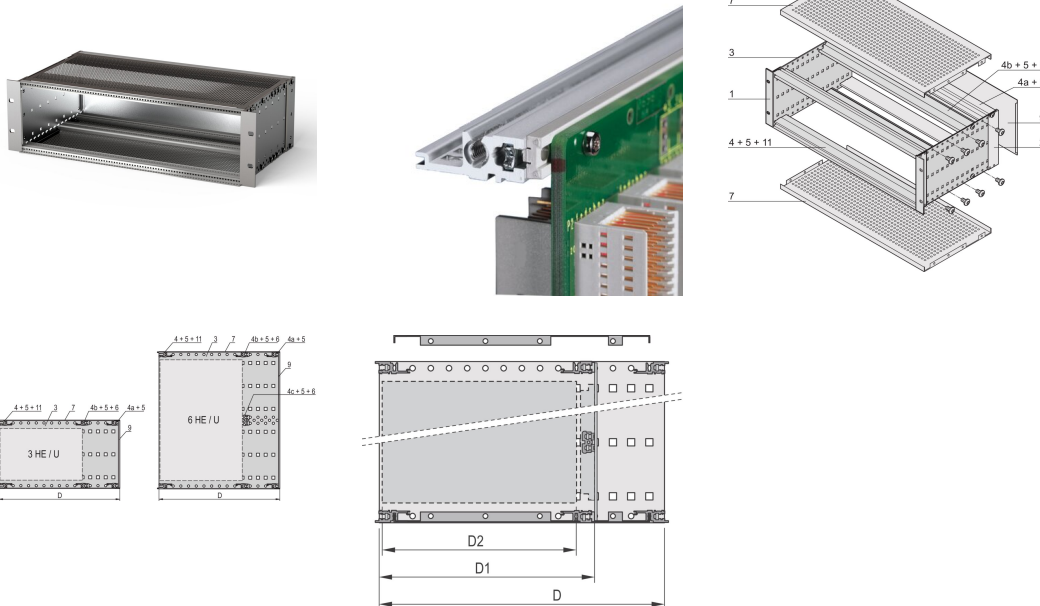

EuropacPRO 19-tums subracksats för bakplan, skärmad, 3 U, 295 mm

KATALOGNUMMER

24563-143

EMC-skärmat underrack för montering på bakplan, baksidan täcks av en bakpanel.

CERTIFIERINGAR

DESIGN

Subrack med sidopanel typ F ("flexibelt"), främre 19-tums fäste medföljer, djupjusterbart 19-tums fäste säljs separat (ingår inte i levererade artiklar)

Levereras som platsbesparande platt-pack

Modifieringar som utskärningar, olika ytbehandlingar eller dimensioner finns tillgängliga

EMC på cirka 40 dB vid 1 GHz, 30 dB vid 2 GHz, förutsatt att fronten är täckt med skärmade frontpaneler, testning enligt VG 95373 del 15

IP 20, i enlighet med IEC 60529

Aluminiumkonstruktion

Inre och yttre mått i enlighet med: IEC 60297-3-100, -101, IEEE 1101,1

Bakre horisontell skena för montering på bakplan med isoleringslist

Horisontell skentyp "Light"

Montage: Rack

Uppfyller: IEC 60297-3-103

EMC-skydd: Ja

Yta: Anodiserad; Passiverad

Material: Aluminium

Produkttyp: Underrack/chassi

Rackbredd: 84HP

Statisk belastning: 11kg