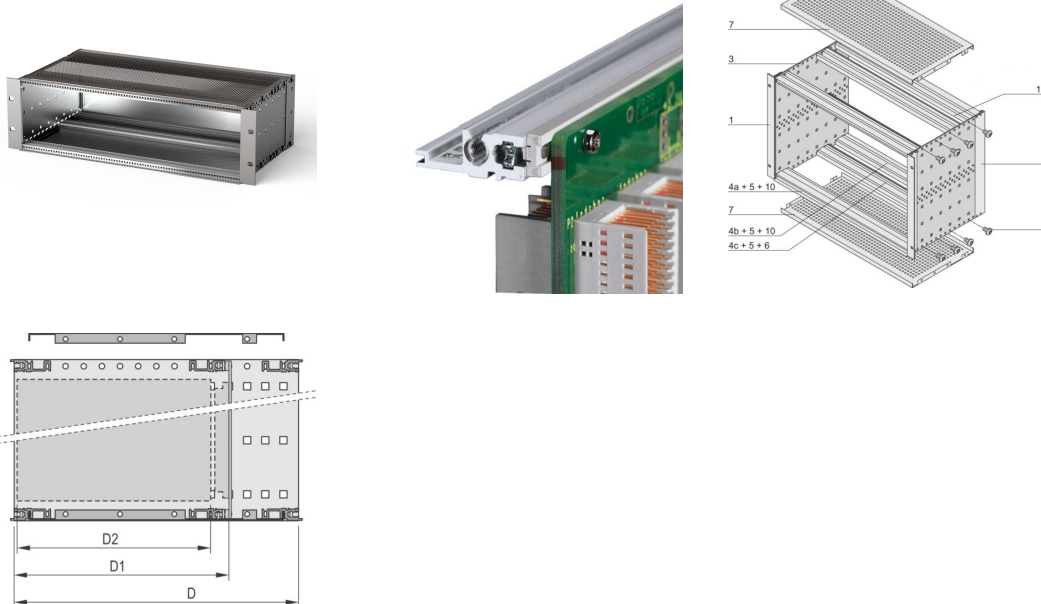

EuropacPRO 19-tums subracksats för bakplan, skärmad, CompactPCI, 3 U, 235 mm

KATALOGNUMMER

24563-152

EMC-skärmat underrack för montering på bakplan, för CPCI-tillämpningar.

CERTIFIERINGAR

DESIGN

Subrack med sidopanel typ F ("flexibel") för CompactPCI plug-in-enheter med hög in- och uttagskraft

Aluminiumkonstruktion

Bakre horisontell skena för montering på bakplan med isoleringslist

Inre och yttre mått i enlighet med: IEC 60297-3-100, -101, -102, -103, -104, IEEE 1101,1, IEEE 1101.10/11

Modifieringar som utskärningar, olika ytbehandlingar eller dimensioner finns tillgängliga

EMC på cirka 40 dB vid 1 GHz, 30 dB vid 2 GHz, förutsatt att fronten är täckt med skärmade frontpaneler, testning enligt VG 95373 del 15

Levereras som platsbesparande platt-pack

IP 20, i enlighet med IEC 60529

Handtag ingår: Nej

Montage: Rack

Uppfyller: IEC 60297-3-103; IEEE 1101.10

EMC-skydd: Ja

Yta: Anodiserad; Passiverad

Material: Aluminium

Produkttyp: Underrack/chassi

Rackbredd: 84HP