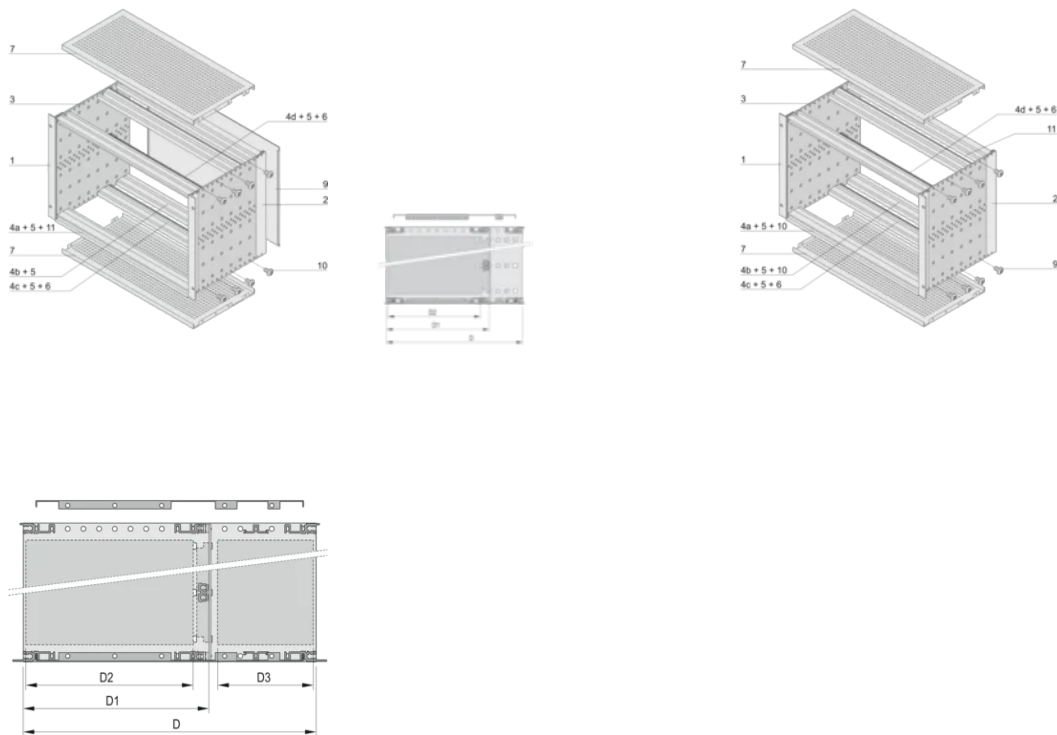

DIAGRAMS

VARNING

nVent produkter ska installeras och användas endast så som anges i nVents bruksanvisning och utbildningsmaterial. Bruksanvisningar är tillgängliga på www.nvent.com och från din nVent kundtjänstrepresentant. Felaktig installation, missbruk, felapplicering eller annan brist i att helt följa nVents instruktioner och varningar kan orsaka att produkten brister, egendomsskador, allvarliga kroppsskador och dödsfall och/eller ogiltigförklara din garanti.

North America

All locations
+1.763.422.2661
Chat with us:
nvent.com/schroff

Europe

Straubenhardt, Germany
+49.7082.794.0
Betschdorf, France
+33.3.88.90.64.90
Warsaw, Poland
+48.22.209.98.35
Assago, Italy
+39.02.932.7141
Chat with us:
nvent.com/schroff

Asia

Shanghai, China
+86.21.2412.6943
Qingdao, China
+86.532.8771.6101
Singapore
+65.6768.5800
Shin-Yokohama, Japan
+81.45.476.0271
Chat with us:
nvent.com/schroff

Middle East & India

Dubai, United Arab Emirates
+971.4.378.1700
Bangalore, India
+91.80.6715.2001
Istanbul, Turkey
+90.216.250.7374
Chat with us:
nvent.com/schroff

Vårt starka utbud av varumärken:

CADDY ERICO HOFFMAN ILSCO SCHROFF TRACHTE