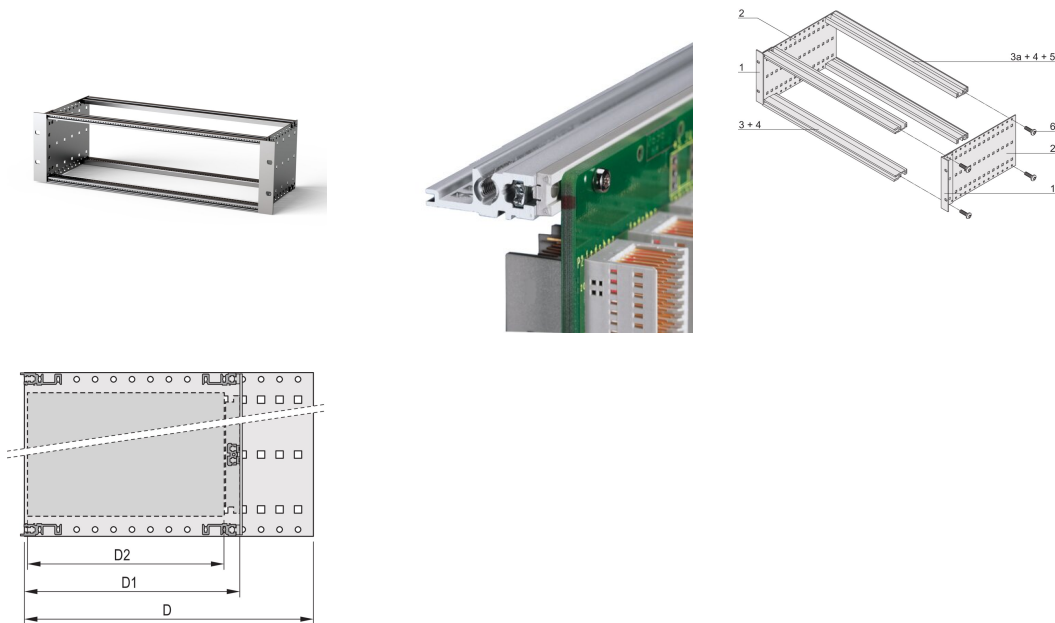

EuropacPRO 19-tums subracksats för bakplan, tung, eftermonterad avskärmning, 3 U, 235 mm

KATALOGNUMMER

24563-162

Bakre horisontell skena för montering på bakplan med isoleringslist

CERTIFIERINGAR

DESIGN

Horisontell rälstyp "tung"

Stöt- och vibrationstålighet upp till 5 g.

IP 20, i enlighet med IEC 60529

Stöt- och vibrationstestade enligt de tyska Bahnstandarderna BN 411002, BN 411003

Inre och yttre mått i enlighet med: IEC 60297-3-100, -101, IEEE 1101,1

Kortdjup: 160mm; 220mm

Packningstyp: Textil

Stöt- och vibrationstolerans: 5g (force)

Handtag ingår: Nej

Montage: Rack

Uppfyller: IEC 60297-3-103

EMC-skydd: Nej

Yta: Anodiserad; Passiverad