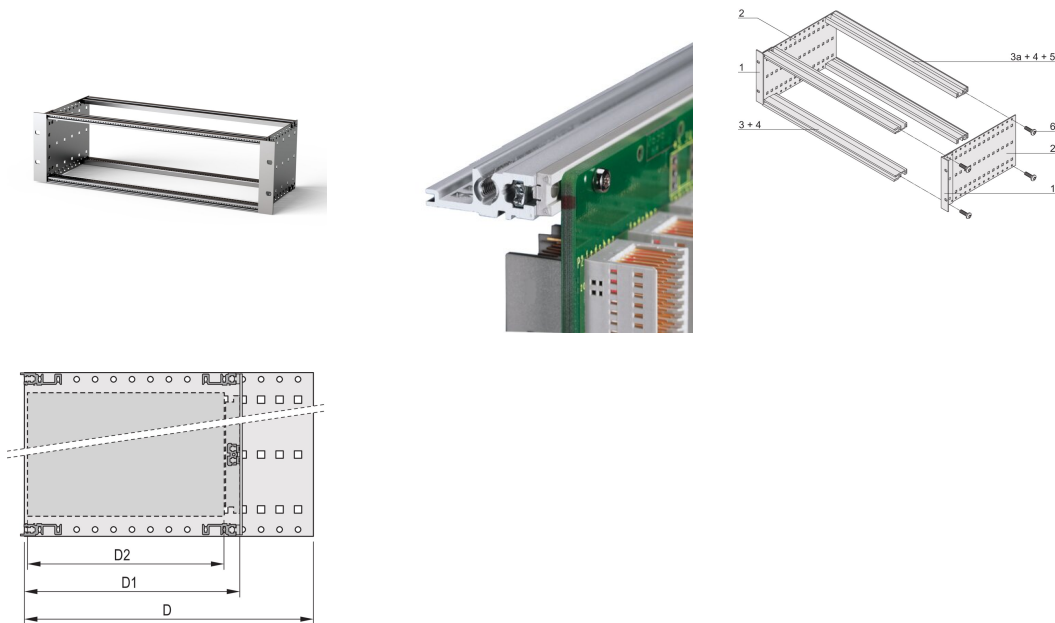

# EuropacPRO 19-tums subracksats för bakplan, tung, eftermonterad avskärmning, 3 U, 295 mm

## KATALOGNUMMER

24563-163

Bakre horisontell skena för montering på bakplan med isoleringslist

## DESIGN

Horisontell rälstyp "tung"

Stöt- och vibrationstålighet upp till 5 g.

IP 20, i enlighet med IEC 60529

Stöt- och vibrationstestade enligt de tyska Bahnstandarderna BN 411002, BN 411003

Inre och yttre mått i enlighet med: IEC 60297-3-100, -101, IEEE 1101,1