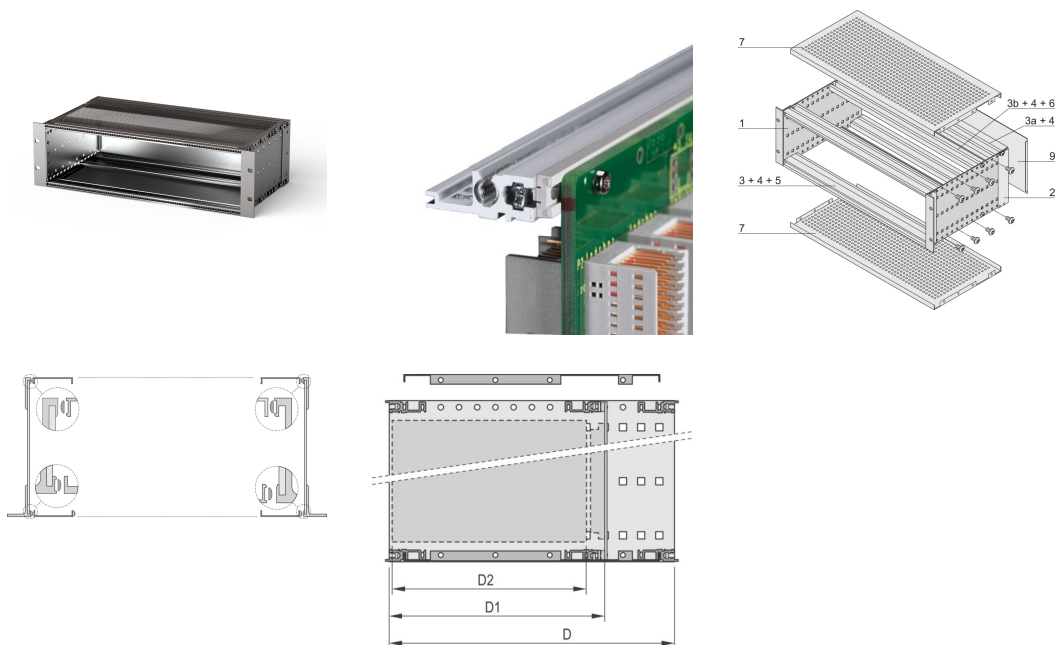

EuropacPRO 19-tums subracksats för bakplan, tung, Skärmad, 3 U, 295 mm

KATALOGNUMMER

24563-173

EMC-skärmad underack för montering på bakplan, tung version med toxsvetsade sidopaneler.

CERTIFIERINGAR

DESIGN

Subrack med sidopanel typ H ("tung"), 19-tums fäste är ordentligt fastsatt på sidopanelen (tox-kallsvetsat)

Modifieringar som utskärningar, olika ytbehandlingar eller dimensioner finns tillgängliga

Levereras som platsbesparande platt-pack

Aluminiumkonstruktion

Horisontell rälstyp "tung"

Bakre horisontell skena för montering på bakplan med isoleringslist

EMC på cirka 40 dB vid 1 GHz, 30 dB vid 2 GHz, förutsatt att fronten är täckt med skärmade frontpaneler, testning enligt VG 95373 del 15

Inre och yttre mått i enlighet med: IEC 60297-3-100, -101, IEEE 1101,1

Stöt- och vibrationstestade enligt de tyska Bahnstandarderna BN 411002, BN 411003

IP 20, i enlighet med IEC 60529

PRODUKTATTRIBUT

Rackhöjd: 3U