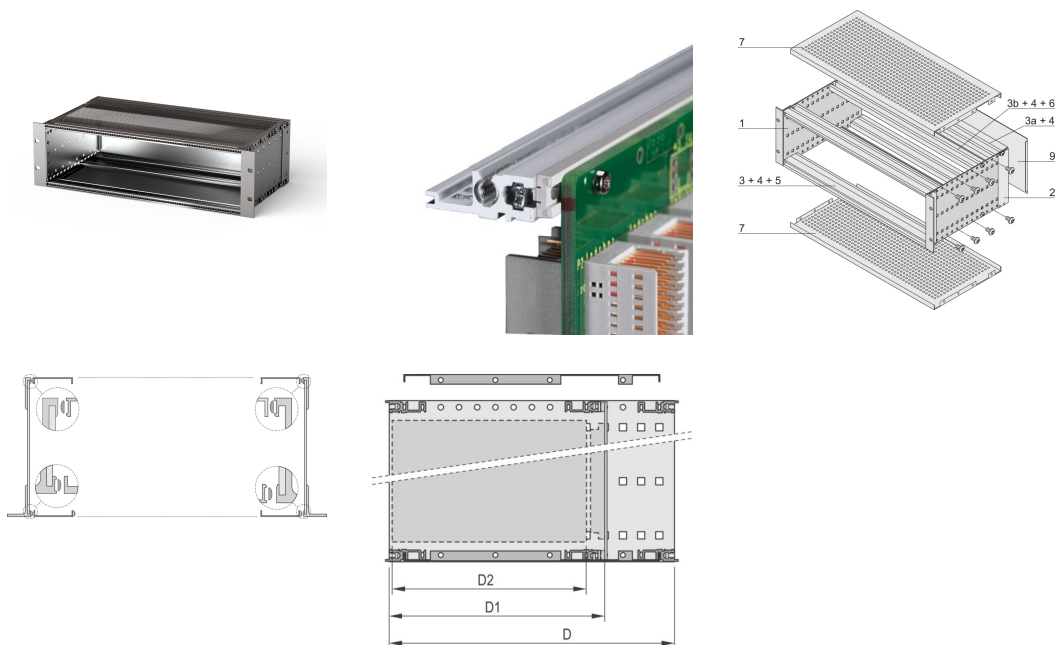

EuropacPRO 19-tums subracksats för bakplan, tung, Skärmad, 3 U, 355 mm

KATALOGNUMMER

24563-174

EMC-skärmad underack för montering på bakplan, tung version med toxsvetsade sidopaneler.

CERTIFIERINGAR

DESIGN

Subrack med sidopanel typ H ("tung"), 19-tums fäste är ordentligt fastsatt på sidopanelen (tox-kallsvetsat)

Modifieringar som utskärningar, olika ytbehandlingar eller dimensioner finns tillgängliga

Levereras som platsbesparande platt-pack

Aluminiumkonstruktion

Horisontell rälstyp "tung"

Bakre horisontell skena för montering på bakplan med isoleringslist

EMC på cirka 40 dB vid 1 GHz, 30 dB vid 2 GHz, förutsatt att fronten är täckt med skärmade frontpaneler, testning enligt VG 95373 del 15

Inre och yttre mått i enlighet med: IEC 60297-3-100, -101, IEEE 1101,1

Stöt- och vibrationstestade enligt de tyska Bahnstandarderna BN 411002, BN 411003

IP 20, i enlighet med IEC 60529

PRODUKTATTRIBUT

Rackhöjd: 3U