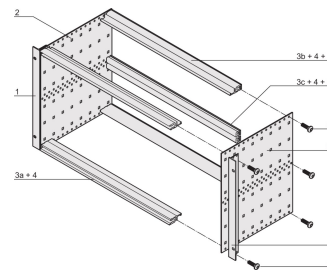

EuropacPRO 19-tums subracksats för bakplan, eftermontering av skärmning, 6 U, 295 mm

KATALOGNUMMER

24563-433

Oskärmat underrack för montering på bakplan.

CERTIFIERINGAR

DESIGN

Subrack med sidopanel typ F ("flexibelt"), främre 19-tums fäste medföljer, djupjusterbart 19-tums fäste säljs separat (ingår inte i levererade artiklar)

Bakre horisontell skena för montering på bakplan med isoleringslist

Aluminiumkonstruktion

IP 20, i enlighet med IEC 60529

Modifieringar som utskärningar, olika ytbehandlingar eller dimensioner finns tillgängliga