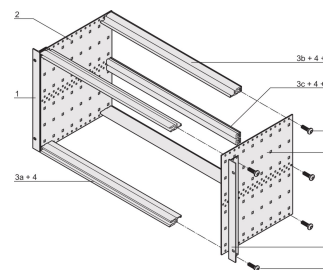

EuropacPRO 19-tums subracksats för bakplan, eftermontering av skärmning, 6 U, 415 mm

KATALOGNUMMER

24563-435

Oskärmat underrack för montering på bakplan.

CERTIFIERINGAR

DESIGN

Subrack med sidopanel typ F ("flexibelt"), främre 19-tums fäste medföljer, djupjusterbart 19-tums fäste säljs separat (ingår inte i levererade artiklar)

Bakre horisontell skena för montering på bakplan med isoleringslist

Aluminiumkonstruktion

IP 20, i enlighet med IEC 60529

Modifieringar som utskärningar, olika ytbehandlingar eller dimensioner finns tillgängliga