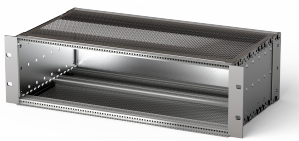

EuropacPRO 19-tums subracksats för bakplan, skärmad, 6 U, 415 mm

KATALOGNUMMER

24563-445

EMC-skärmat underrack för montering på bakplan, baksidan täcks av en bakpanel.

CERTIFIERINGAR

DESIGN

Subrack med sidopanel typ F ("flexibelt"), främre 19-tums fäste medföljer, djupjusterbart 19-tums fäste säljs separat (ingår inte i levererade artiklar)

Levereras som platsbesparande platt-pack

Modifieringar som utskärningar, olika ytbehandlingar eller dimensioner finns tillgängliga

EMC på cirka 40 dB vid 1 GHz, 30 dB vid 2 GHz, förutsatt att fronten är täckt med skärmade frontpaneler, testning enligt VG 95373 del 15