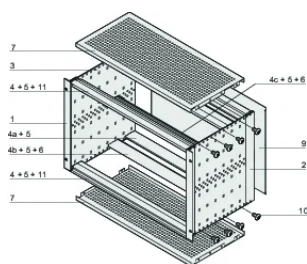

PRODUKTATTRIBUT

Rackhöjd: 6U

Djup (D): 415mm

Antal i förpackningen: 1

För montering: Bakplan

Kortdjup: 160mm; 220mm; 280mm

Packningstyp: Textil

Handtag ingår: Nej

Montage: Rack

Uppfyller: IEC 60297-3-103

EMC-skydd: Ja

Yta: Anodiserad; Passiverad

Material: Aluminium

Produkttyp: Underrack/chassi

Rackbredd: 84HP

Statisk belastning: 11kg

Net Weight: 4.58kg

YTTERLIGARE PRODUKTINFORMATION

Individuell konfiguration: Brett utbud av varianter i höjd, bredd och djup; styrskenor för en mängd olika tillämpningar; interiöralternativ; tillbehör och monteringsmaterial.

DIAGRAMS

VARNING

---

nVent produkter ska installeras och användas endast så som anges i nVents bruksanvisning och utbildningsmaterial. Bruksanvisningar är tillgängliga på www.nvent.com och från din nVent kundtjänstrepresentant. Felaktig installation, missbruk, felapplicering eller annan brist i att helt följa nVents instruktioner och varningar kan orsaka att produkten brister, egendomsskador, allvarliga kroppsskador och dödsfall och/eller ogiltigförklara din garanti.