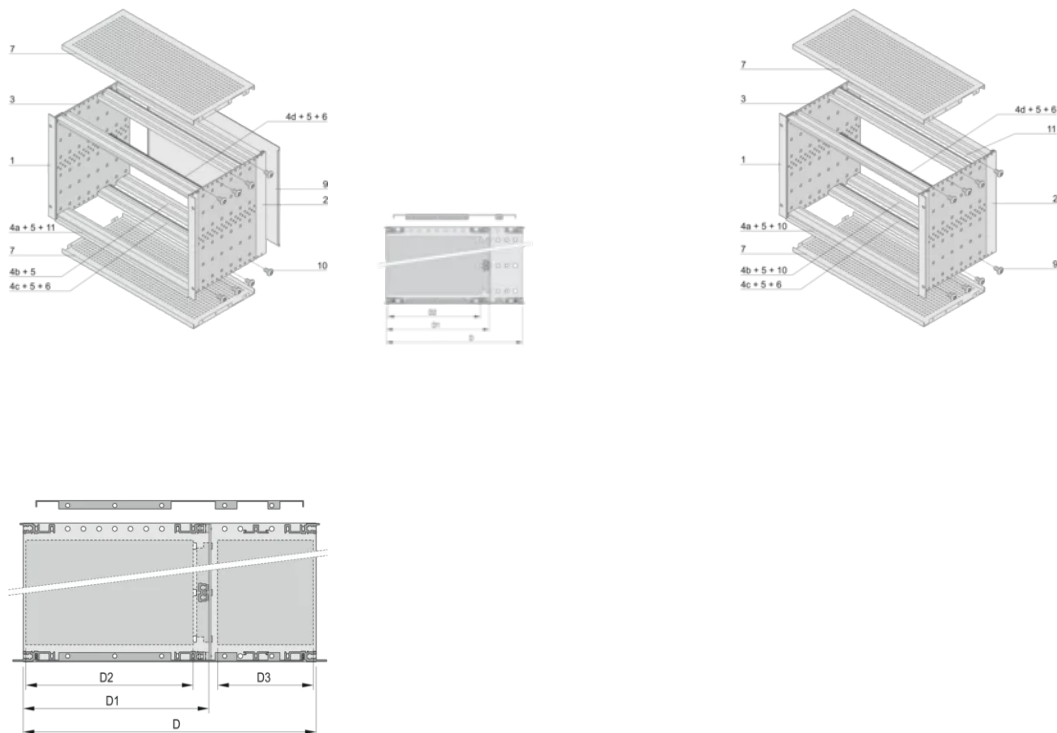

DIAGRAMS

VARNING

nVent produkter ska installeras och användas endast så som anges i nVents bruksanvisning och utbildningsmaterial. Bruksanvisningar är tillgängliga på www.nvent.com och från din nVent kundtjänstrepresentant. Felaktig installation, missbruk, felapplicering eller annan brist i att helt följa nVents instruktioner och varningar kan orsaka att produkten brister, egendomsskador, allvarliga kroppsskador och dödsfall och/eller ogiltigförklara din garanti.

North America

All locations
+1.763.422.2661
Chat with us:
nvent.com/schroff

Europe

Straubenhardt, Germany
+49.7082.794.0
Betschdorf, France
+33.3.88.90.64.90
Warsaw, Poland
+48.22.209.98.35
Assago, Italy
+39.02.932.7141
Chat with us:
nvent.com/schroff

Asia

Shanghai, China
+86.21.2412.6943
Qingdao, China
+86.532.8771.6101
Singapore
+65.6768.5800
Shin-Yokohama, Japan
+81.45.476.0271
Chat with us:
nvent.com/schroff

Middle East & India

Dubai, United Arab Emirates
+971.4.378.1700
Bangalore, India
+91.80.6715.2001
Istanbul, Turkey
+90.216.250.7374
Chat with us:
nvent.com/schroff

Vårt starka utbud av varumärken:

CADDY ERICO HOFFMAN ILSCO SCHROFF TRACHTE