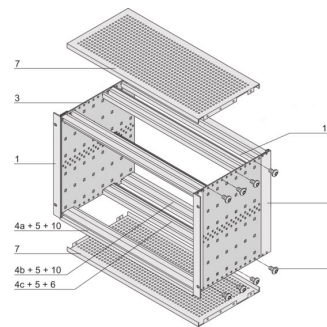

EuropacPRO 19-tums subracksats för bakplan, skärmad, CompactPCI, 6 U, 235 mm

KATALOGNUMMER

24563-452

EMC-skärmat underrack för montering på bakplan, för CompactPCI-tillämpningar.

CERTIFIERINGAR

DESIGN

Subrack med sidopanel typ F ("flexibel") för CompactPCI plug-in-enheter med hög in- och uttagskraft

Aluminiumkonstruktion

Bakre horisontell skena för montering på bakplan med isoleringslist

Inre och yttre mått i enlighet med: IEC 60297-3-100, -101, -102, -103, -104, IEEE 1101.1, IEEE 1101.10/11

Modifieringar som utskärningar, olika ytbehandlingar eller dimensioner finns tillgängliga

EMC på cirka 40 dB vid 1 GHz, 30 dB vid 2 GHz, förutsatt att fronten är täckt med skärmade frontpaneler, testning enligt VG 95373 del 15

Levereras som platsbesparande platt-pack

IP 20, i enlighet med IEC 60529