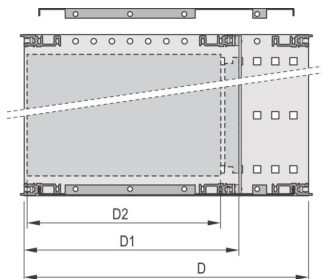

EuropacPRO 19-tums subracksats för bakplan, skärmad, CompactPCI, 6 U, 235 mm

KATALOGNUMMER

24563-452

EMC-skärmat underrack för montering på bakplan, för CompactPCI-tillämpningar.

CERTIFIERINGAR

DESIGN

Subrack med sidopanel typ F ("flexibel") för CompactPCI plug-in-enheter med hög in- och uttagskraft

Aluminiumkonstruktion

Bakre horisontell skena för montering på bakplan med isoleringslist

Inre och yttre mått i enlighet med: IEC 60297-3-100, -101, -102, -103, -104, IEEE 1101.1, IEEE 1101.10/11

Modifieringar som utskärningar, olika ytbehandlingar eller dimensioner finns tillgängliga

EMC på cirka 40 dB vid 1 GHz, 30 dB vid 2 GHz, förutsatt att fronten är täckt med skärmade frontpaneler, testning enligt VG 95373 del 15

Levereras som platsbesparande platt-pack

IP 20, i enlighet med IEC 60529