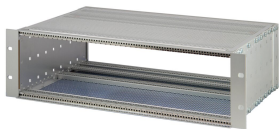

EuropacPRO 19-tums subracksats för bakplan, skärmad, CompactPCI, 6 U, 235 mm

KATALOGNUMMER

24563-452

EMC-skärmat underrack för montering på bakplan, för CompactPCI-tillämpningar.

CERTIFIERINGAR

DESIGN

Subrack med sidopanel typ F ("flexibel") för CompactPCI plug-in-enheter med hög in- och uttagskraft

Aluminiumkonstruktion

Bakre horisontell skena för montering på bakplan med isoleringslist

Inre och yttre mått i enlighet med: IEC 60297-3-100, -101, -102, -103, -104, IEEE 1101.1, IEEE 1101.10/11

Modifieringar som utskärningar, olika ytbehandlingar eller dimensioner finns tillgängliga

EMC på cirka 40 dB vid 1 GHz, 30 dB vid 2 GHz, förutsatt att fronten är täckt med skärmade frontpaneler, testning enligt VG 95373 del 15

Levereras som platsbesparande platt-pack

IP 20, i enlighet med IEC 60529

Handtag ingår: Nej

Montage: Rack

Uppfyller: IEC 60297-3-103; IEEE 1101.10

EMC-skydd: Ja

Yta: Anodiserad; Passiverad

Material: Aluminium

Produkttyp: Underrack/chassi

Rackbredd: 84HP