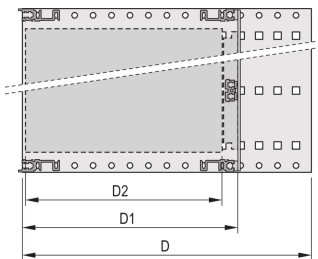

EuropacPRO 19-tums subracksats för bakplan, tung, eftermonterad avskärmning, 6 U, 175 mm

KATALOGNUMMER

24563-461

Bakre horisontell skena för montering på bakplan med isoleringslist

CERTIFIERINGAR

DESIGN

Horisontell rälstyp "tung"

Stöt- och vibrationstålighet upp till 5 g.

IP 20, i enlighet med IEC 60529

Stöt- och vibrationstestade enligt de tyska Bahnstandarderna BN 411002, BN 411003

Inre och yttre mått i enlighet med: IEC 60297-3-100, -101, IEEE 1101,1