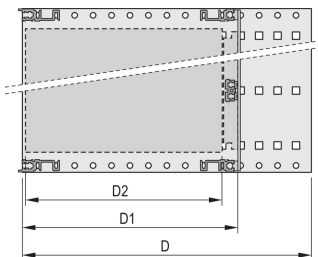

EuropacPRO 19-tums subracksats för bakplan, tung, eftermonterad avskärmning, 6 U, 295 mm

KATALOGNUMMER

24563-463

Bakre horisontell skena för montering på bakplan med isoleringslist

CERTIFIERINGAR

DESIGN

Horisontell rälstyp "tung"

Stöt- och vibrationstålighet upp till 5 g.

IP 20, i enlighet med IEC 60529

Stöt- och vibrationstestade enligt de tyska Bahnstandarderna BN 411002, BN 411003

Inre och yttre mått i enlighet med: IEC 60297-3-100, -101, IEEE 1101,1