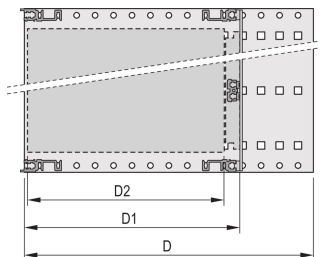

EuropacPRO 19-tums subracksats för bakplan, tung, eftermonterad avskärmning, 6 U, 355 mm

KATALOGNUMMER

24563-464

Bakre horisontell skena för montering på bakplan med isoleringslist

CERTIFIERINGAR

DESIGN

Horisontell rälstyp "tung"

Stöt- och vibrationstålighet upp till 5 g.

IP 20, i enlighet med IEC 60529

Stöt- och vibrationstestade enligt de tyska Bahnstandarderna BN 411002, BN 411003

Inre och yttre mått i enlighet med: IEC 60297-3-100, -101, IEEE 1101,1