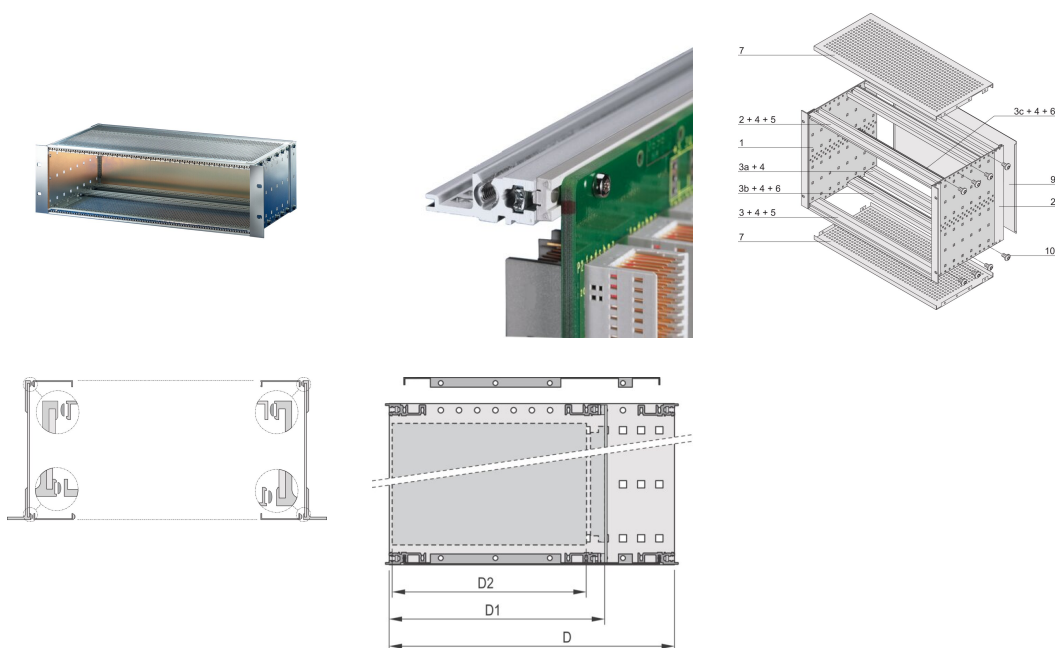

EuropacPRO 19-tums subracksats för bakplan, tung, Skärmad, 6 U, 235 mm

KATALOGNUMMER

24563-472

EMC-skärmad underrack för montering på bakplan, tung version med toxsvetsade sidopaneler.

CERTIFIERINGAR

DESIGN

Subrack med sidopanel typ H ("tung"), 19-tums fäste är ordentligt fastsatt på sidopanelen (tox-kallsvetsat)

Modifieringar som utskärningar, olika ytbehandlingar eller dimensioner finns tillgängliga

Levereras som platsbesparande platt-pack

Aluminiumkonstruktion

Horisontell rälstyp "tung"

Bakre horisontell skena för montering på bakplan med isoleringslist

EMC på cirka 40 dB vid 1 GHz, 30 dB vid 2 GHz, förutsatt att fronten är täckt med skärmade frontpaneler, testning enligt VG 95373 del 15

Inre och yttre mått i enlighet med: IEC 60297-3-100, -101, IEEE 1101,1

Stöt- och vibrationstestade enligt de tyska Bahnstandarderna BN 411002, BN 411003

IP 20, i enlighet med IEC 60529

PRODUKTATTRIBUT

Rackhöjd: 6U