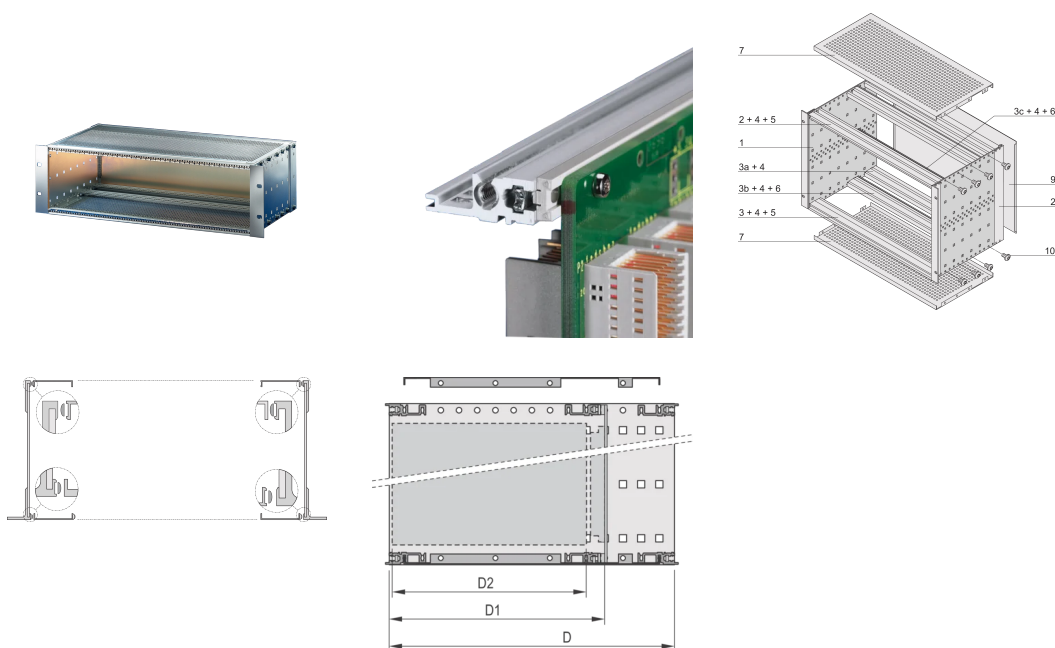

EuropacPRO 19-tums subracksats för bakplan, tung, Skärmad, 6 U, 355 mm

KATALOGNUMMER

24563-474

EMC-skärmad underrack för montering på bakplan, tung version med toxsvetsade sidopaneler.

CERTIFIERINGAR

DESIGN

Subrack med sidopanel typ H ("tung"), 19-tums fäste är ordentligt fastsatt på sidopanelen (tox-kallsvetsat)

Modifieringar som utskärningar, olika ytbehandlingar eller dimensioner finns tillgängliga

Levereras som platsbesparande platt-pack

Aluminiumkonstruktion

Horisontell rälstyp "tung"

Bakre horisontell skena för montering på bakplan med isoleringslist

EMC på cirka 40 dB vid 1 GHz, 30 dB vid 2 GHz, förutsatt att fronten är täckt med skärmade frontpaneler, testning enligt VG 95373 del 15

Inre och yttre mått i enlighet med: IEC 60297-3-100, -101, IEEE 1101,1

Stöt- och vibrationstestade enligt de tyska Bahnstandarderna BN 411002, BN 411003

IP 20, i enlighet med IEC 60529

PRODUKTATTRIBUT

Rackhöjd: 6U