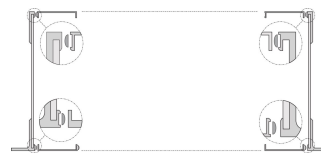

EuropacPRO bakre vinkel för textil EMC packning för sidopanel, 3 U

KATALOGNUMMER

24564-199

EuropacPro bakre vinkel för textil EMC packning, av aluminium extrudering med etsad yta. Den bakre huven kan inte monteras samtidigt.

CERTIFIERINGAR

DESIGN

Krävs för bakre avskärmning

Kan även användas framtill om du använder ett 19-tums stödfäste som kan justeras på djupet

PRODUKTATTRIBUT

Rackhöjd: 3U

Antal i förpackningen: 2

Höjd: 132.6mm

Material: Aluminium

Produktfamilj: EuropacPRO

Produkttyp: Hölje

Typ: Bakre vinkel

Fungerar med: Underrack

Paketenhet: Par

Gross Weight: 0.085kg

VARNING