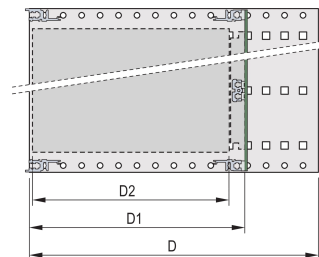

EuropacPRO 19-tums subracksats för bakplan, ljus, oskärmad, 6 U, 295 mm

KATALOGNUMMER

24564-433

Ej EMC-skärmad underrack för montering på bakplan, light-version.

CERTIFIERINGAR

DESIGN

Subrack med sidopanel typ L ("light") med integrerade 19-tums stödfästen

Horisontell skentyp "Light"

Aluminiumkonstruktion

Bakre horisontella skenor för montering på bakplan med isoleringslist

Installerad belastning upp till 7,5 kg