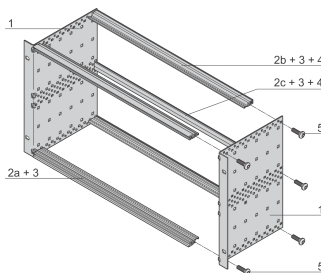

EuropacPRO 19-tums subracksats för bakplan, ljus, oskärmad, 6 U, 295 mm

KATALOGNUMMER

24564-433

Ej EMC-skärmad underrack för montering på bakplan, light-version.

CERTIFIERINGAR

DESIGN

Subrack med sidopanel typ L ("light") med integrerade 19-tums stödfästen

Horisontell skentyp "Light"

Aluminiumkonstruktion

Bakre horisontella skenor för montering på bakplan med isoleringslist

Installerad belastning upp till 7,5 kg