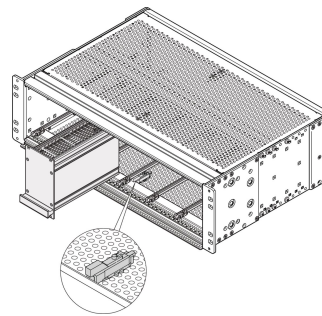

## KATALOGNUMMER

**24566-007**

Extra säkring av den robusta täckplattan för att skydda mot stötar och vibrationer. Satsen skruvas fast på den övre/nedre kåpan. En rörlig bult griper in under de horisontella skenorna och ger därmed ytterligare fixering.

## DESIGN

Extra säkring av den robusta täckplattan

Kan kombineras med horisontell typ R och H.