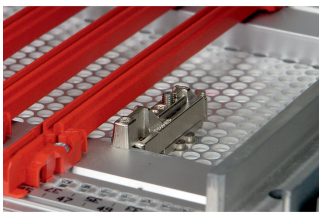

## KATALOGNUMMER

**24566-007**

Extra säkring av den robusta täckplattan för att skydda mot stötar och vibrationer. Satsen skruvas fast på den övre/nedre kåpan. En rörlig bult griper in under de horisontella skenorna och ger därmed ytterligare fixering.

## DESIGN

Extra säkring av den robusta täckplattan

Kan kombineras med horisontell typ R och H.