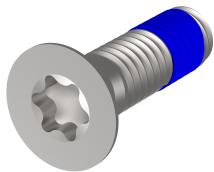

Monteringsdetaljer för robusta komponenter, skruv, försänkt, Torx, med gänglåsningssmedel, M4 x 14

KATALOGNUMMER

24566-101

Monteringsdetaljer med gänglåsningssmedel för robust sidopanel, horisontell skena, täckplåtar, bakre vinkel.

CERTIFIERINGAR

DESIGN

Skrudar för följande fästen: Robust sidopanel - horisontell skena, robust sidopanel - täckplatta, robust sidopanel - bakre vinkel

PRODUKTATTRIBUT

Typ: Försänkt skruv

Längd: 14mm

Antal i förpackningen: 100

Trådstorlek: M4

Material: Rostfritt stål

Produktfamilj: EuropacPRO

Produkttyp: Monteringssats

Fungerar med: Underrack

Net Weight: 0.128kg

VARNING

nVent produkter ska installeras och användas endast så som anges i nVents bruksanvisning och utbildningsmaterial. Bruksanvisningar är tillgängliga på www.nvent.com och från din nVent kundtjänstrepresentant. Felaktig installation, missbruk, felapplicering eller annan brist i att helt följa nVents instruktioner och varningar kan orsaka att produkten brister, egendomsskador, allvarliga kroppsskador och dödsfall och/eller ogiltigförklara din garanti.