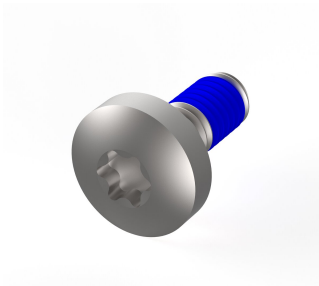

Monteringsdetaljer för robusta komponenter, Panhuvudskruv med gänglåsningssmedel, Torx, M4 x 10

KATALOGNUMMER

24566-103

Monteringsdetaljer med gänglåsningssmedel för robust sidopanel, horisontell skena, täckplåtar, bakre vinkel.

CERTIFIERINGAR

DESIGN

Skrivar för följande fästen: Robust sidopanel - horisontell skena, robust sidopanel - täckplatta, robust sidopanel - bakre vinkel

PRODUKTATTRIBUT

Typ: Skruv med pannhuvud

Längd: 10mm

Antal i förpackningen: 100

Trådstorlek: M4

Material: Rostfritt stål

Produktfamilj: EuropacPRO

Produkttyp: Monteringsatts

Fungerar med: Underrack

Net Weight: 0.19kg

VARNING

nVent produkter ska installeras och användas endast så som anges i nVents bruksanvisning och utbildningsmaterial. Bruksanvisningar är tillgängliga på www.nvent.com och från din nVent kundtjänstrepresentant. Felaktig installation, missbruk, felapplicering eller annan brist i att helt följa nVents instruktioner och varningar kan orsaka att produkten brister, egendomsskador, allvarliga kroppsskador och dödsfall och/eller ogiltigförklara din garanti.