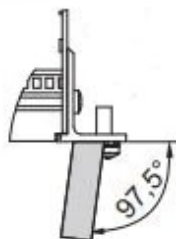

EuropacPRO 19-tums subracksats för bakplan, tung, eftermonterad avskärmning, med främre handtag, 3 U, 175 mm

KATALOGNUMMER

24567-161

Ej EMC-skärmad underrack för bakplansmontering, tung version med toxsvetsade sidopaneler och främre handtag.

CERTIFIERINGAR

DESIGN

Subrack med sidopanel typ H ("tung"), 19-tums fäste är ordentligt fastsatt på sidopanelen (tox-kallsvetsat)

Levereras som platsbesparande platt-pack

Bakre horisontell skena för montering på bakplan med isoleringslist