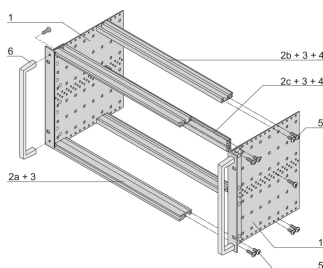

EuropacPRO 19-tums subracksats för bakplan, tung, eftermonterad avskärmning, med främre handtag, 3 U, 175 mm

KATALOGNUMMER

24567-161

Ej EMC-skärmad underrack för bakplansmontering, tung version med toxsvetsade sidopaneler och främre handtag.

CERTIFIERINGAR

DESIGN

Subrack med sidopanel typ H ("tung"), 19-tums fäste är ordentligt fastsatt på sidopanelen (tox-kallsvetsat)

Levereras som platsbesparande platt-pack

Bakre horisontell skena för montering på bakplan med isoleringslist