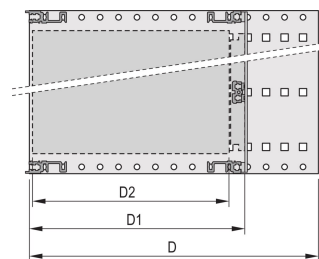

EuropacPRO 19-tums subracksats för bakplan, tung, eftermonterad avskärmning, med främre handtag, 3 U, 175 mm

KATALOGNUMMER

24567-161

Ej EMC-skärmad underrack för bakplansmontering, tung version med toxsvetsade sidopaneler och främre handtag.

CERTIFIERINGAR