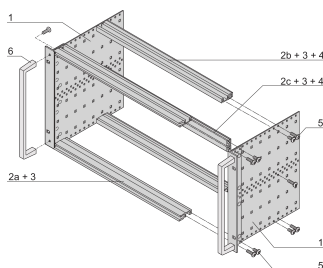

EuropacPRO 19-tums subracksats för bakplan, tung, eftermonterad avskärmning, med främre handtag, 6 U, 175 mm

KATALOGNUMMER

24567-461

Ej EMC-skärmd underrack för bakplansmontering, tung version med toxsvetsade sidopaneler och främre handtag.

CERTIFIERINGAR

DESIGN

Subrack med sidopanel typ H ("tung"), 19-tums fäste är ordentligt fastsatt på sidopanelen (tox-kallsvetsat)

Levereras som platsbesparande platt-pack

Bakre horisontell skena för montering på bakplan med isoleringslist