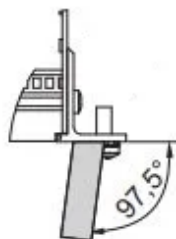

EuropacPRO 19-tums subracksats för bakplan, tung, eftermonterad avskärmning, med främre handtag, 6 U, 175 mm

KATALOGNUMMER

24567-461

Ej EMC-skärmd underrack för bakplansmontering, tung version med toxsvetsade sidopaneler och främre handtag.

CERTIFIERINGAR

DESIGN

Subrack med sidopanel typ H ("tung"), 19-tums fäste är ordentligt fastsatt på sidopanelen (tox-kallsvetsat)

Levereras som platsbesparande platt-pack

Bakre horisontell skena för montering på bakplan med isoleringslist