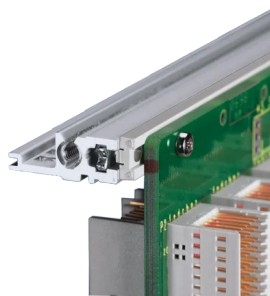

EuropacPRO 19-tums subracksats för bakplan, tung, eftermonterad avskärmning, med främre handtag, 6 U, 175 mm

KATALOGNUMMER

24567-461

Ej EMC-skärmd underrack för bakplansmontering, tung version med toxsvetsade sidopaneler och främre handtag.

CERTIFIERINGAR

DESIGN

Subrack med sidopanel typ H ("tung"), 19-tums fäste är ordentligt fastsatt på sidopanelen (tox-kallsvetsat)

Levereras som platsbesparande platt-pack

Bakre horisontell skena för montering på bakplan med isoleringslist

Horisontell rälstyp "tung"

Stöt- och vibrationstålighet upp till 5 g.

IP 20, i enlighet med IEC 60529

Stöt- och vibrationstestade enligt de tyska Bahnstandarderna BN 411002, BN 411003

Inre och yttre mått i enlighet med: IEC 60297-3-100, -101, IEEE 1101,1

Packningstyp: Rostfritt stål EMC

Stöt- och vibrationstolerans: 5g (force)

Handtag ingår: Ja

Montage: Rack

Uppfyller: IEC 60297-3-103

EMC-skydd: Nej

Yta: Anodiserad; Passiverad

Material: Aluminium