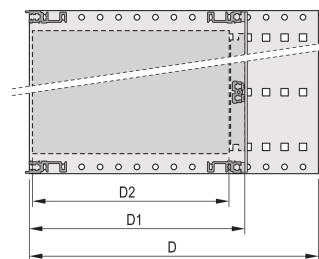

EuropacPRO 19-tums subracksats för bakplan, tung, eftermonterad avskärmning, med främre handtag, 6 U, 175 mm

KATALOGNUMMER

24567-461

Ej EMC-skärmd underrack för bakplansmontering, tung version med toxsvetsade sidopaneler och främre handtag.

CERTIFIERINGAR