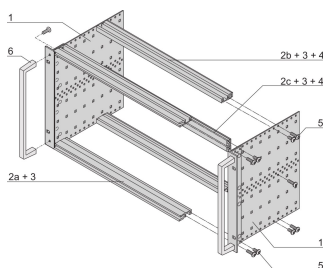

EuropacPRO 19-tums subracksats för bakplan, tung, eftermonterad avskärmning, med främre handtag, 6 U, 295 mm

KATALOGNUMMER

24567-463

Ej EMC-skärmd underrack för bakplansmontering, tung version med toxsvetsade sidopaneler och främre handtag.

CERTIFIERINGAR

DESIGN

Subrack med sidopanel typ H ("tung"), 19-tums fäste är ordentligt fastsatt på sidopanelen (tox-kallsvetsat)

Levereras som platsbesparande platt-pack

Bakre horisontell skena för montering på bakplan med isoleringslist