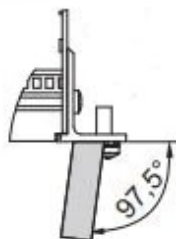

EuropacPRO 19-tums subracksats för bakplan, tung, eftermonterad avskärmning, med främre handtag, 6 U, 295 mm

KATALOGNUMMER

24567-463

Ej EMC-skärmd underrack för bakplansmontering, tung version med toxsvetsade sidopaneler och främre handtag.

CERTIFIERINGAR

DESIGN

Subrack med sidopanel typ H ("tung"), 19-tums fäste är ordentligt fastsatt på sidopanelen (tox-kallsvetsat)

Levereras som platsbesparande platt-pack

Bakre horisontell skena för montering på bakplan med isoleringslist