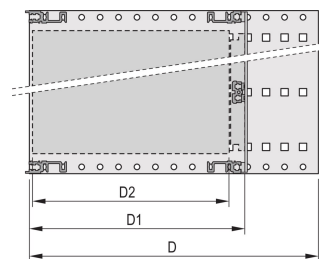

EuropacPRO 19-tums subracksats för bakplan, tung, eftermonterad avskärmning, med främre handtag, 6 U, 295 mm

KATALOGNUMMER

24567-463

Ej EMC-skärmd underrack för bakplansmontering, tung version med toxsvetsade sidopaneler och främre handtag.

CERTIFIERINGAR

DESIGN

Subrack med sidopanel typ H ("tung"), 19-tums fäste är ordentligt fastsatt på sidopanelen (tox-kallsvetsat)

Levereras som platsbesparande platt-pack

Bakre horisontell skena för montering på bakplan med isoleringslist