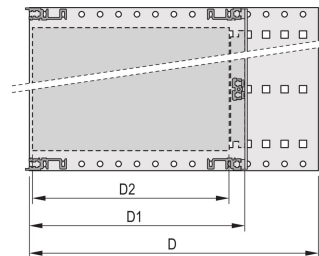

EuropacPRO 19-tums subracksats för bakplan, tung, eftermonterad avskärmning, med främre handtag, 6 U, 355 mm

KATALOGNUMMER

24567-464

Ej EMC-skärmd underrack för bakplansmontering, tung version med toxsvetsade sidopaneler och främre handtag.

CERTIFIERINGAR