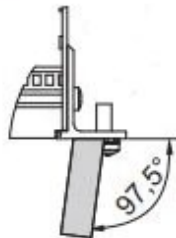

EuropacPRO 19-tums subracksats för bakplan, tung, eftermonterad avskärmning, med främre handtag, 6 U, 355 mm

KATALOGNUMMER

24567-464

Ej EMC-skärmd underrack för bakplansmontering, tung version med toxsvetsade sidopaneler och främre handtag.

CERTIFIERINGAR

DESIGN

Subrack med sidopanel typ H ("tung"), 19-tums fäste är ordentligt fastsatt på sidopanelen (tox-kallsvetsat)

Levereras som platsbesparande platt-pack

Bakre horisontell skena för montering på bakplan med isoleringslist