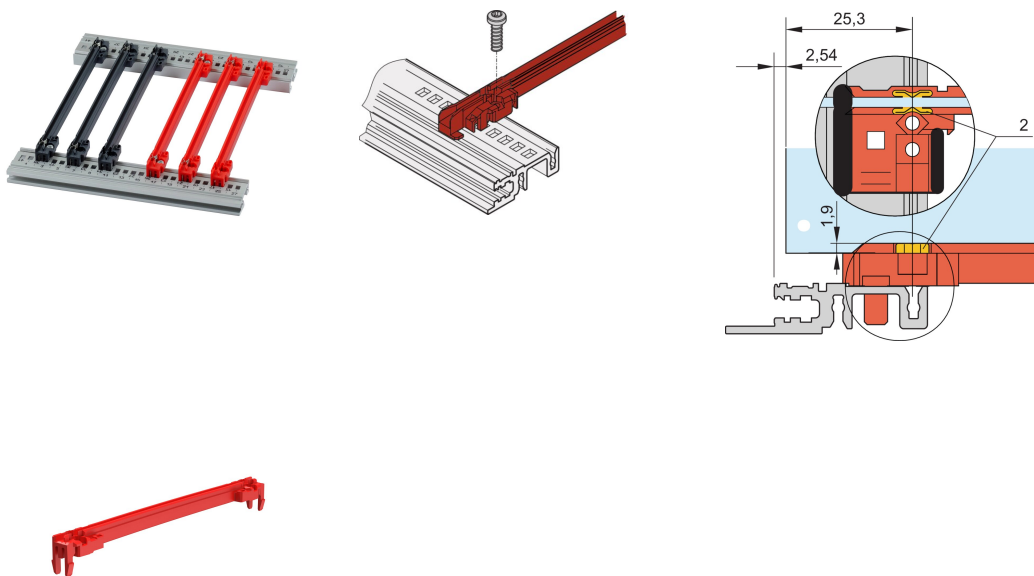

Styrskena Tillbehör, PC, 160 mm, 2 mm spårbredd, Röd, 10 st

KATALOGNUMMER

24568-363

Ny generation styrskenor av tillbehörstyp för kretskort eller plug-in-enheter. Bildar ett tillförlitligt gränssnitt mellan underställets mekanik och underenheterna.

CERTIFIERINGAR

DESIGN

DEN NYA generationens plaststyrskenor av tillbehörstyp för tillförlitlig fasthållning av kretskort eller insticksenheter

Avsevärt ökad stabilitet tack vare optimerad design och material av hög kvalitet (PC)

Kan skruvas fast på de horisontella skenorna typ H och R för högre krav på stötar och vibrationer

ESD-klämma finns som tillval för ledande kontakt mellan PCB och horisontell skena

Förvaringstemperatur: Från -40 oC... 130 OC

PRODUKTATTRIBUT

Färg: Röd

Material: Fiberförstärkt plast

Antal i förpackningen: 10

Kortdjup: 160mm

Spårbredd: 2

Uppfyller: EN 45545-2

Produktfamilj: EuropacPRO; RatiopacPRO; RatiopacPRO, luft; CompacPRO; PropacPRO; MultipacPRO; Inpac