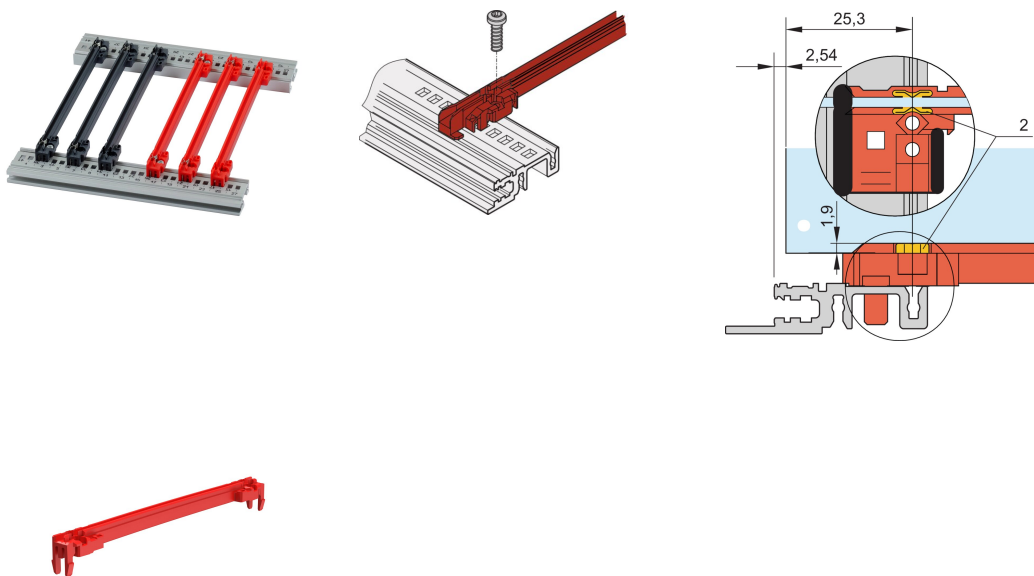

# Styrskena Tillbehör, PC, 220 mm, 2 mm spårbredd, Röd, 10 st

## KATALOGNUMMER

**24568-364**

Ny generation styrskenor av tillbehörstyp för kretskort eller plug-in-enheter. Bildar ett tillförlitligt gränssnitt mellan underställets mekanik och underenheterna.

## DESIGN

DEN NYA generationens plaststyrskenor av tillbehörstyp för tillförlitlig fasthållning av kretskort eller insticksenheter

Avsevärt ökad stabilitet tack vare optimerad design och material av hög kvalitet (PC)

## PRODUKTATTRIBUT

---

Färg: Röd

Material: Fiberförstärkt plast

Antal i förpackningen: 10

Kortdjup: 220mm

Spårbredd: 2

Uppfyller: EN 45545-2