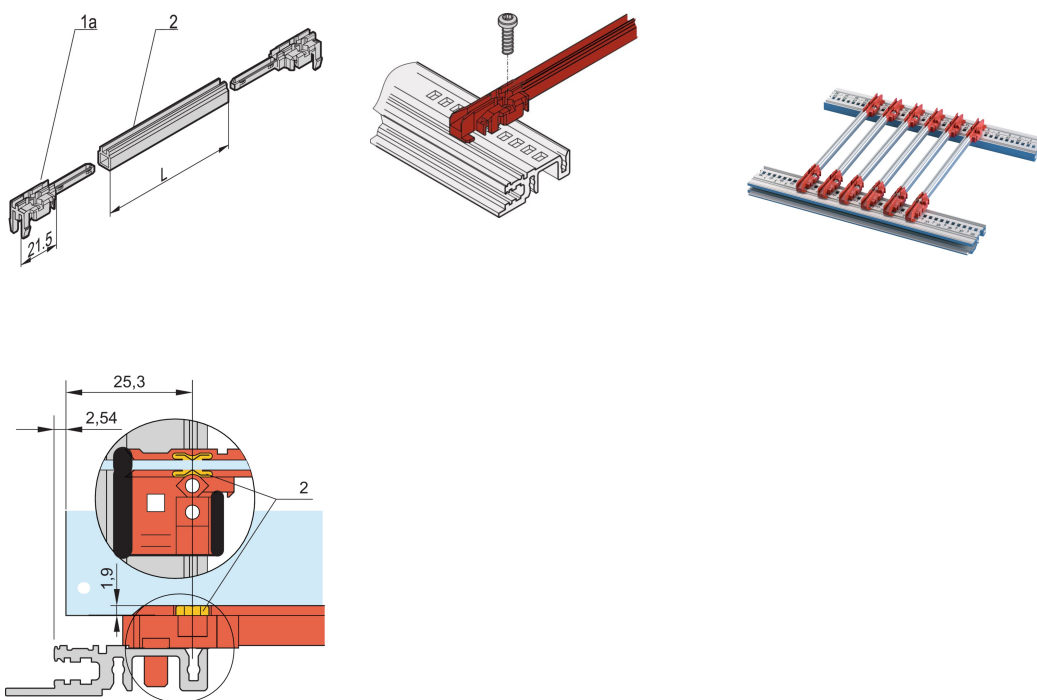

Styrskena Tillbehörstyp, PC, 280 mm, 2 mm spårbredd, Flerdelat, Röd/Silver, 10 st

KATALOGNUMMER

24568-381

Ny generation styrskenor av tillbehörstyp för kretskort eller plug-in-enheter. Bildar ett tillförlitligt gränssnitt mellan underställets mekanik och underenheterna.

CERTIFIERINGAR

DESIGN

DEN NYA generationens plaststyrskenor av tillbehörstyp för tillförlitlig fasthållning av kretskort eller insticksenheter

Avsevärt ökad stabilitet tack vare optimerad design och material av hög kvalitet (PC)

Förbättrade brandsäkerhetsegenskaper, uppfyller kraven i en 45545-2 R22, R23 och R24 med HL3

Halogenfri enligt IEC 61249-2-21

Kan klippas i horisontella skenor (Al extrudering) eller i 1,5 mm tjocka plattor

Kan skruvas fast på de horisontella skenorna typ H och R för högre krav på stötar och vibrationer

ESD-klämma finns som tillval för ledande kontakt mellan PCB och horisontell skena

Förvaringstemperatur: Från -40 oC... 130 OC