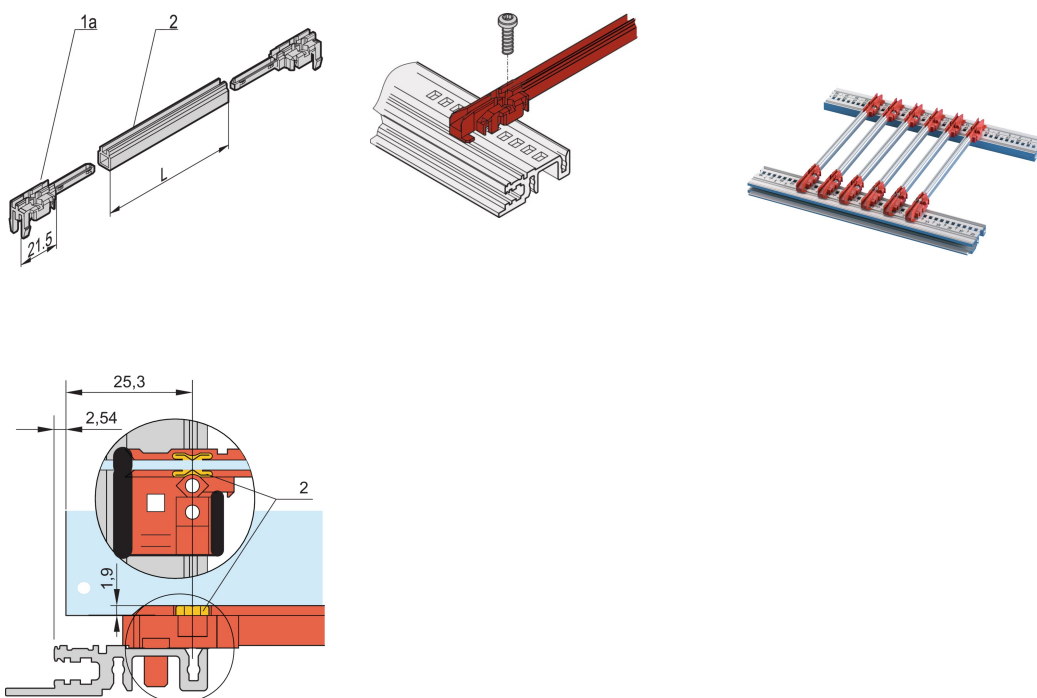

# Styrskena Tillbehörstyp, PC, 340 mm, 2 mm spårbredd, Flerdelat, Röd/Silver, 10 st

## KATALOGNUMMER

**24568-382**

Ny generation styrskenor av tillbehörstyp för kretskort eller plug-in-enheter. Bildar ett tillförlitligt gränssnitt mellan underställets mekanik och underenheterna.

## DESIGN

DEN NYA generationens plaststyrskenor av tillbehörstyp för tillförlitlig fasthållning av kretskort eller insticksenheter

Avsevärt ökad stabilitet tack vare optimerad design och material av hög kvalitet (PC)

## PRODUKTATTRIBUT

---

Färg: Röd; Silver

Material: Fiberförstärkt plast; Aluminium

Antal i förpackningen: 10

Kortdjup: 340mm

Spårbredd: 2

Uppfyller: EN 45545-2